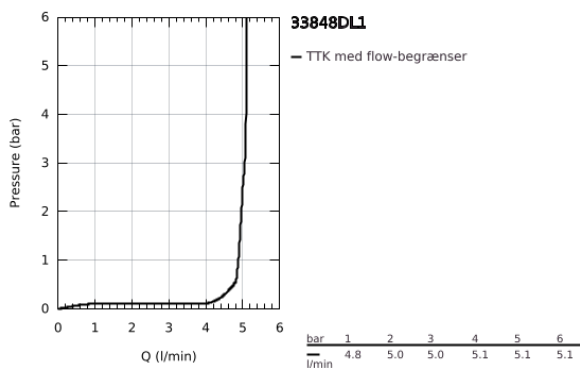

33 848 DL1 LINEARE ETGREBSBATTERI TIL BIDET, DN 15 S-SIZE

PRODUKTBESKRIVELSE

- Farve: Børstet Warm Sunset
- Ethulsmontage
- metalgreb
- GROHE SilkMove 28mm keramisk patron
- med temperaturbegrænser
- GROHE LongLife finish
- GROHE EcoJoy - reducerer vandforbruget og giver en perfekt gennemstrømning
- maksimal vandflow (ved 3 bar): 5 l/min
- GROHE FastFixation Plus installationssystem
- kugleledsmousseur
- løftestang med bundventil 1 1/4"
- Fleksible tilslutningslanger 3/8"
- min. tryk 1,0 bar