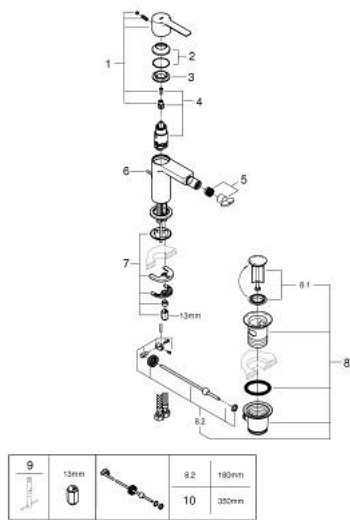

33 848 DL1 LINEARE ETGREBSBATTERI TIL BIDET, DN 15 S-SIZE

PRODUKTBESKRIVELSE

- Farve: Børstet Warm Sunset
- Ethulsmontage
- metalgreb
- GROHE SilkMove 28mm keramisk patron
- med temperaturbegrænser
- GROHE LongLife finish
- GROHE EcoJoy - reducerer vandforbruget og giver en perfekt gennemstrømning
- maksimal vandflow (ved 3 bar): 5 l/min
- GROHE FastFixation Plus installationssystem
- kugleledsmousseur
- løftestang med bundventil 1 1/4"
- Fleksible tilslutningslanger 3/8"
- min. tryk 1,0 bar

33 848 DL1 LINEARE ETGREBSBATTERI TIL BIDET, DN 15 S-SIZE

RESERVEDELE , november 2024 – now

- 1: greb (Bestillingsnummer 46980DL0)
- 2: Kappe (Bestillingsnummer 46581DL0)
- 3: Befæstigelsesring (Bestillingsnummer 07419000)
- 4: Patron (Bestillingsnummer 46580000)
- 5: Perlator (Bestillingsnummer 13998000)
- 6: drivstang (Bestillingsnummer 46739DL0)
- 7: Monteringsæt til Zedra / Minta (Bestillingsnummer 46645000)
- 8: Afløbsgarniture 1 1/4" (Bestillingsnummer 28910DL0)
- 8.1: Prop (Bestillingsnummer 07182DL0)
- 8.2: Kuglestang (Bestillingsnummer 07052000)
- 9: Montagenøgle til håndvask-, bidet - og batterier (Bestillingsnummer 19017000)*
- 10: Kuglestang (Bestillingsnummer 07341000)*