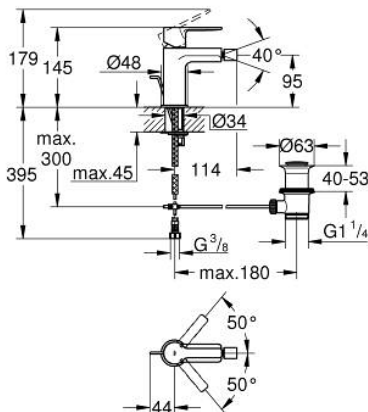

33 848 DL1 LINEARE ETGREBSBATTERI TIL BIDET, DN 15 S-SIZE

PRODUKTBESKRIVELSE

- Farve: Børstet Warm Sunset
- Ethulsmontage
- metalgreb
- GROHE SilkMove 28mm keramisk patron
- med temperaturbegrænser
- GROHE LongLife finish
- GROHE EcoJoy - reducerer vandforbruget og giver en perfekt gennemstrømning
- maksimal vandflow (ved 3 bar): 5 l/min
- GROHE FastFixation Plus installationssystem
- kugleledsmousseur
- løftestang med bundventil 1 1/4"
- Fleksible tilslutningslanger 3/8"
- min. tryk 1,0 bar

33 848 DL1 LINEARE ETGREBSBATTERI TIL BIDET, DN 15 S-SIZE

RESERVEDELE , november 2024 – now

- 1: greb (Bestillingsnummer 46980DL0)
- 2: Kappe (Bestillingsnummer 46581DL0)
- 3: Befæstigelsesring (Bestillingsnummer 07419000)
- 4: Patron (Bestillingsnummer 46580000)
- 5: Perlator (Bestillingsnummer 13998000)
- 6: drivstang (Bestillingsnummer 46739DL0)
- 7: Monteringsæt til Zedra / Minta (Bestillingsnummer 46645000)
- 8: Afløbsgarniture 1 1/4" (Bestillingsnummer 28910DL0)
- 8.1: Prop (Bestillingsnummer 07182DL0)
- 8.2: Kuglestang (Bestillingsnummer 07052000)
- 9: Montagenøgle til håndvask-, bidet - og batterier (Bestillingsnummer 19017000)*
- 10: Kuglestang (Bestillingsnummer 07341000)*