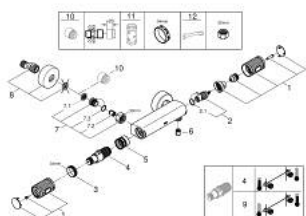

### PRODUKTBESKRIVELSE

- Farve: Børstet Hard Graphite
- vægmonteret
- GROHE CoolTouch sikkerhedskabinet på termostaten så den ikke bliver for varm at røre ved
- GROHE LongLife finish
- GROHE TurboStat kompakt termostatelement
- GROHE ProGrip med riflet overflade
- med GROHE SafeStop ved 38° C
- GROHE SafeStop Plus valgfri temperaturbegrænser på 43°C inkluderet
- reguleringsgreb med GROHE EcoButton (ecoknap med et økonomisk, vandbesparende stop)
- GROHE EcoJoy - reducerer vandforbruget og giver en perfekt gennemstrømning
- integreret blandingsspærre
- keramisk overdel 1/2", 180°
- bruserafgang ned 1/2"
- indbyggede kontraventiler
- snavssamler
- S-forskruninger
- rosette i metal
- Med kontraventil
-

### RESERVEDELE , november 2024 – now

- 1: GRT 1000 Performance Temperaturreb (Bestillingsnummer 136067AL00)
  - 2: Keramisk overdel 1/2" (Bestillingsnummer 45346000)
  - 2.1: O-ring Ø18,2 x Ø1,7 (Bestillingsnummer 0392400M)
  - 3: Befæstigelsesring (Bestillingsnummer 47743000)
  - 4: Termostat compact patron 1/2" (Bestillingsnummer 47439000)
  - 5: Race (Bestillingsnummer 47975000)
  - 6: Kontraventil til termostatbatterier (Bestillingsnummer 08565000)
  - 7: Kontraventil til termostatbatterier (Bestillingsnummer 47189AL0)
  - 7.1: Snavssamler (Bestillingsnummer 0726400M)
  - 7.2: Kontraventil til termostatbatterier (Bestillingsnummer 08565000)
  - 7.3: O-ring Ø17 x Ø2 (Bestillingsnummer 0305500M)
  - 8: S-tilslutning (Bestillingsnummer 12662AL0)
  - 9: GROHE TurboStat patron 1/2" (Bestillingsnummer 47175000)\*
  - 11: Topnøgle (Bestillingsnummer 19332000)\*
  - 12: Specialnøgle (Bestillingsnummer 19377000)\*
- \* Valgfrit tilbehør