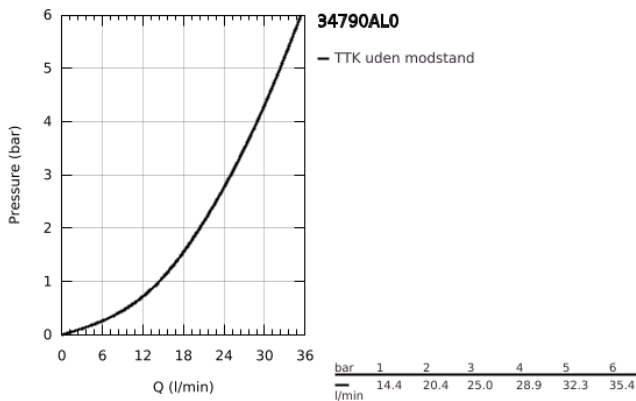

## 34 790 AL0 PRECISION FEEL TERMOSTATBATTERI TIL BRUS

### PRODUKTBESKRIVELSE

- Farve: Børstet Hard Graphite
- vægmonteret
- GROHE CoolTouch sikkerhedskabinet på termostaten så den ikke bliver for varm at røre ved
- GROHE LongLife finish
- GROHE TurboStat kompakt termostatelement
- GROHE ProGrip med riflet overflade
- med GROHE SafeStop ved 38° C
- GROHE SafeStop Plus valgfri temperaturbegrænser på 43°C inkluderet
- reguleringsgreb med GROHE EcoButton (ecoknap med et økonomisk, vandbesparende stop)
- GROHE EcoJoy - reducerer vandforbruget og giver en perfekt gennemstrømning
- integreret blandingsspærre
- keramisk overdel 1/2", 180°
- bruserafgang ned 1/2"
- indbyggede kontraventiler
- snavssamler
- S-forskruninger
- rosette i metal
- Med kontraventil
-