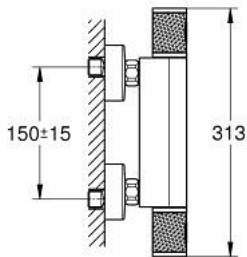

## 34 790 AL0 PRECISION FEEL TERMOSTATBATTERI TIL BRUS

### PRODUKTBESKRIVELSE

- Farve: Børstet Hard Graphite
- vægmonteret
- GROHE CoolTouch sikkerhedskabinet på termostaten så den ikke bliver for varm at røre ved
- GROHE LongLife finish
- GROHE TurboStat kompakt termostatelement
- GROHE ProGrip med riflet overflade
- med GROHE SafeStop ved 38° C
- GROHE SafeStop Plus valgfri temperaturbegrænser på 43°C inkluderet
- reguleringsgreb med GROHE EcoButton (ecoknap med et økonomisk, vandbesparende stop)
- GROHE EcoJoy - reducerer vandforbruget og giver en perfekt gennemstrømning
- integreret blandingsspærre
- keramisk overdel 1/2", 180°
- bruserafgang ned 1/2"
- indbyggede kontraventiler
- snavssamler
- S-forskruninger
- rosette i metal
- Med kontraventil
-

### RESERVEDELE , november 2024 – now

- 1: GRT 1000 Performance Temperaturreb (Bestillingsnummer 136067AL00)
  - 2: Keramisk overdel 1/2" (Bestillingsnummer 45346000)
  - 2.1: O-ring Ø18,2 x Ø1,7 (Bestillingsnummer 0392400M)
  - 3: Befæstigelsesring (Bestillingsnummer 47743000)
  - 4: Termostat compact patron 1/2" (Bestillingsnummer 47439000)
  - 5: Race (Bestillingsnummer 47975000)
  - 6: Kontraventil til termostatbatterier (Bestillingsnummer 08565000)
  - 7: Kontraventil til termostatbatterier (Bestillingsnummer 47189AL0)
  - 7.1: Snavssamler (Bestillingsnummer 0726400M)
  - 7.2: Kontraventil til termostatbatterier (Bestillingsnummer 08565000)
  - 7.3: O-ring Ø17 x Ø2 (Bestillingsnummer 0305500M)
  - 8: S-tilslutning (Bestillingsnummer 12662AL0)
  - 9: GROHE TurboStat patron 1/2" (Bestillingsnummer 47175000)\*
  - 11: Topnøgle (Bestillingsnummer 19332000)\*
  - 12: Specialnøgle (Bestillingsnummer 19377000)\*
- \* Valgfrit tilbehør