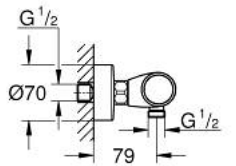

### PRODUKTBESKRIVELSE

- Farve: Børstet Hard Graphite
- vægmonteret
- GROHE CoolTouch sikkerhedskabinet på termostaten så den ikke bliver for varm at røre ved
- GROHE LongLife finish
- GROHE TurboStat kompakt termostatelement
- GROHE ProGrip med riflet overflade
- med GROHE SafeStop ved 38° C
- GROHE SafeStop Plus valgfri temperaturbegrænser på 43°C inkluderet
- reguleringsgreb med GROHE EcoButton (ecoknap med et økonomisk, vandbesparende stop)
- GROHE EcoJoy - reducerer vandforbruget og giver en perfekt gennemstrømning
- integreret blandingsspærre
- keramisk overdel 1/2", 180°
- bruserafgang ned 1/2"
- indbyggede kontraventiler
- snavssamler
- S-forskruninger
- rosette i metal
- Med kontraventil
-

### RESERVEDELE , november 2024 – now

- 1: GRT 1000 Performance Temperaturreb (Bestillingsnummer 136067AL00)
  - 2: Keramisk overdel 1/2" (Bestillingsnummer 45346000)
  - 2.1: O-ring Ø18,2 x Ø1,7 (Bestillingsnummer 0392400M)
  - 3: Befæstigelsesring (Bestillingsnummer 47743000)
  - 4: Termostat compact patron 1/2" (Bestillingsnummer 47439000)
  - 5: Race (Bestillingsnummer 47975000)
  - 6: Kontraventil til termostatbatterier (Bestillingsnummer 08565000)
  - 7: Kontraventil til termostatbatterier (Bestillingsnummer 47189AL0)
  - 7.1: Snavssamler (Bestillingsnummer 0726400M)
  - 7.2: Kontraventil til termostatbatterier (Bestillingsnummer 08565000)
  - 7.3: O-ring Ø17 x Ø2 (Bestillingsnummer 0305500M)
  - 8: S-tilslutning (Bestillingsnummer 12662AL0)
  - 9: GROHE TurboStat patron 1/2" (Bestillingsnummer 47175000)\*
  - 11: Topnøgle (Bestillingsnummer 19332000)\*
  - 12: Specialnøgle (Bestillingsnummer 19377000)\*
- \* Valgfrit tilbehør