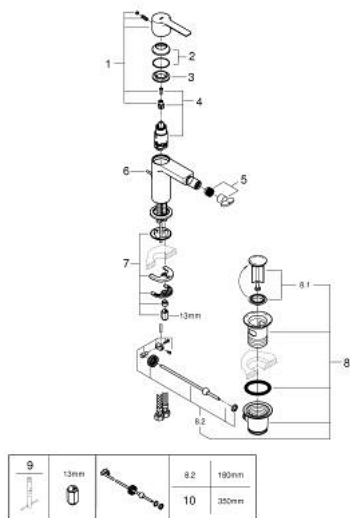

33 848 GN1 LINEARE ETGREBSBATTERI TIL BIDET, DN 15
S-SIZE

PRODUKTBESKRIVELSE

- Farve: Børstet Cool Sunrise
- Ethulsmontage
- metalgreb
- GROHE SilkMove 28mm keramisk patron
- med temperaturbegrænser
- GROHE LongLife finish
- GROHE EcoJoy - reducerer vandforbruget og giver en perfekt gennemstrømning
- maksimal vandflow (ved 3 bar): 5 l/min
- GROHE FastFixation Plus installationssystem
- kugleledsmousseur
- løftestang med bundventil 1 1/4"
- Fleksible tilslutningslanger 3/8"
- min. tryk 1,0 bar

33 848 GN1 LINEARE ETGREBSBATTERI TIL BIDET, DN 15 S-SIZE

RESERVEDELE , november 2024 – now

- 1: greb (Bestillingsnummer 46980GN0)
- 2: Kappe (Bestillingsnummer 46581GN0)
- 3: Befæstigelsesring (Bestillingsnummer 07419000)
- 4: Patron (Bestillingsnummer 46580000)
- 5: Perlator (Bestillingsnummer 13998000)
- 6: Styrestang (Bestillingsnummer 46739GN0)
- 7: Monteringsæt til Zedra / Minta (Bestillingsnummer 46645000)
- 8: Afløbsgarniture 1 1/4" (Bestillingsnummer 28910GN0)
- 8.1: Prop (Bestillingsnummer 07182GN0)
- 8.2: Kuglestang (Bestillingsnummer 07052000)
- 9: Montagenøgle til håndvask-, bidet - og batterier (Bestillingsnummer 19017000)*
- 10: Kuglestang (Bestillingsnummer 07341000)*