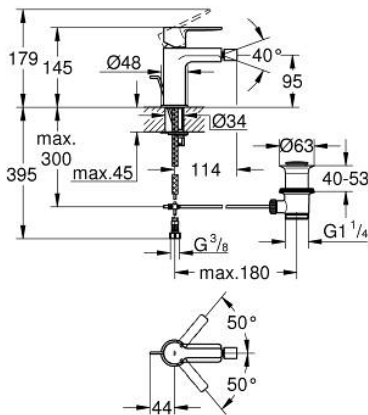

33 848 GN1 LINEARE ETGREBSBATTERI TIL BIDET, DN 15
S-SIZE

PRODUKTBESKRIVELSE

- Farve: Børstet Cool Sunrise
- Ethulsmontage
- metalgreb
- GROHE SilkMove 28mm keramisk patron
- med temperaturbegrænser
- GROHE LongLife finish
- GROHE EcoJoy - reducerer vandforbruget og giver en perfekt gennemstrømning
- maksimal vandflow (ved 3 bar): 5 l/min
- GROHE FastFixation Plus installationssystem
- kugleledsmousseur
- løftestang med bundventil 1 1/4"
- Fleksible tilslutningslanger 3/8"
- min. tryk 1,0 bar

33 848 GN1 LINEARE ETGREBSBATTERI TIL BIDET, DN 15 S-SIZE

RESERVEDELE , november 2024 – now

- 1: greb (Bestillingsnummer 46980GN0)
- 2: Kappe (Bestillingsnummer 46581GN0)
- 3: Befæstigelsesring (Bestillingsnummer 07419000)
- 4: Patron (Bestillingsnummer 46580000)
- 5: Perlator (Bestillingsnummer 13998000)
- 6: Styrestang (Bestillingsnummer 46739GN0)
- 7: Monteringsæt til Zedra / Minta (Bestillingsnummer 46645000)
- 8: Afløbsgarniture 1 1/4" (Bestillingsnummer 28910GN0)
- 8.1: Prop (Bestillingsnummer 07182GN0)
- 8.2: Kuglestang (Bestillingsnummer 07052000)
- 9: Montagenøgle til håndvask-, bidet - og batterier (Bestillingsnummer 19017000)*
- 10: Kuglestang (Bestillingsnummer 07341000)*