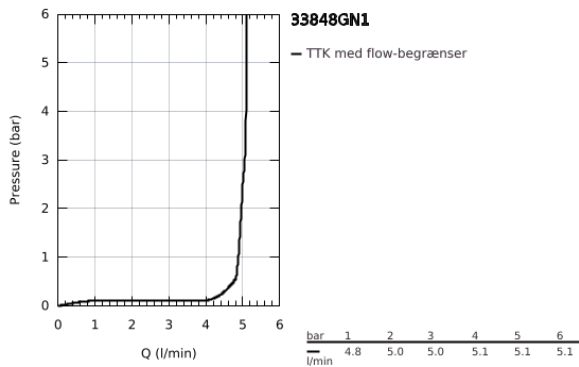

33 848 GN1 LINEARE ETGREBSBATTERI TIL BIDET, DN 15
S-SIZE

PRODUKTBESKRIVELSE

- Farve: Børstet Cool Sunrise
- Ethulsmontage
- metalgreb
- GROHE SilkMove 28mm keramisk patron
- med temperaturbegrænser
- GROHE LongLife finish
- GROHE EcoJoy - reducerer vandforbruget og giver en perfekt gennemstrømning
- maksimal vandflow (ved 3 bar): 5 l/min
- GROHE FastFixation Plus installationssystem
- kugleledsmousseur
- løftestang med bundventil 1 1/4"
- Fleksible tilslutningslanger 3/8"
- min. tryk 1,0 bar