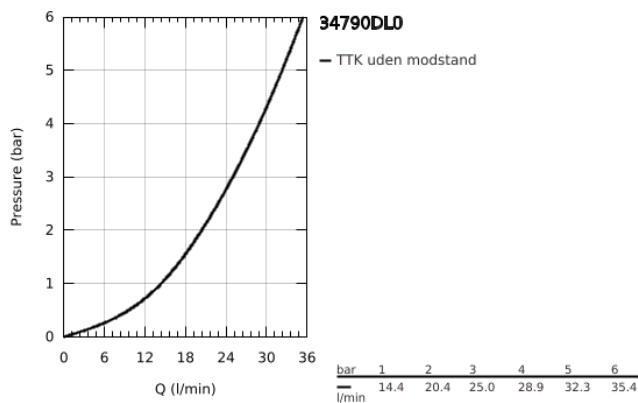

34 790 DL0 PRECISION FEEL TERMOSTATBATTERI TIL BRUS

PRODUKTBESKRIVELSE

- Farve: Børstet Warm Sunset
- vægmonteret
- GROHE CoolTouch sikkerhedskabinet på termostaten så den ikke bliver for varm at røre ved
- GROHE LongLife finish
- GROHE TurboStat kompakt termostatelement
- GROHE ProGrip med riflet overflade
- med GROHE SafeStop ved 38° C
- GROHE SafeStop Plus valgfri temperaturbegrænsere på 43°C inkluderet
- reguleringsgreb med GROHE EcoButton (ecoknap med et økonomisk, vandbesparende stop)
- GROHE EcoJoy - reducerer vandforbruget og giver en perfekt gennemstrømning
- integreret blandingsspærre
- keramisk overdel 1/2", 180°
- bruserafgang ned 1/2"
- indbyggede kontraventiler
- snavssamler
- S-forskruninger
- rosette i metal
- Med kontraventil
-

34 790 DL0 PRECISION FEEL TERMOSTATBATTERI TIL BRUS

RESERVEDELE , november 2024 – now

- 1: GRT 1000 Performance Temperaturreb (Bestillingsnummer 136067DL00)
 - 2: Keramisk overdel 1/2" (Bestillingsnummer 45346000)
 - 2.1: O-ring Ø18,2 x Ø1,7 (Bestillingsnummer 0392400M)
 - 3: Befæstigelsesring (Bestillingsnummer 47743000)
 - 4: Termostat compact patron 1/2" (Bestillingsnummer 47439000)
 - 5: Race (Bestillingsnummer 47975000)
 - 6: Kontraventil til termostatbatterier (Bestillingsnummer 08565000)
 - 7: kontraventil (Bestillingsnummer 47189DL0)
 - 7.1: Snavssamler (Bestillingsnummer 0726400M)
 - 7.2: Kontraventil til termostatbatterier (Bestillingsnummer 08565000)
 - 7.3: O-ring Ø17 x Ø2 (Bestillingsnummer 0305500M)
 - 8: S-tilslutning (Bestillingsnummer 12662DL0)
 - 9: GROHE TurboStat patron 1/2" (Bestillingsnummer 47175000)*
 - 11: Topnøgle (Bestillingsnummer 19332000)*
 - 12: Specialnøgle (Bestillingsnummer 19377000)*
- * Valgfrit tilbehør