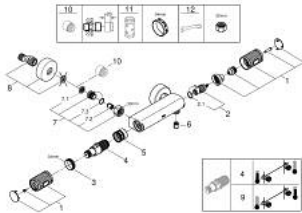

34 790 DL0 PRECISION FEEL TERMOSTATBATTERI TIL BRUS

PRODUKTBESKRIVELSE

- Farve: Børstet Warm Sunset
- vægmonteret
- GROHE CoolTouch sikkerhedskabinet på termostaten så den ikke bliver for varm at røre ved
- GROHE LongLife finish
- GROHE TurboStat kompakt termostatelement
- GROHE ProGrip med riflet overflade
- med GROHE SafeStop ved 38° C
- GROHE SafeStop Plus valgfri temperaturbegrænsere på 43°C inkluderet
- reguleringsgreb med GROHE EcoButton (ecoknap med et økonomisk, vandbesparende stop)
- GROHE EcoJoy - reducerer vandforbruget og giver en perfekt gennemstrømning
- integreret blandingsspærre
- keramisk overdel 1/2", 180°
- bruserafgang ned 1/2"
- indbyggede kontraventiler
- snavssamler
- S-forskruninger
- rosette i metal
- Med kontraventil
-

34 790 DL0 PRECISION FEEL TERMOSTATBATTERI TIL BRUS

RESERVEDELE , november 2024 – now

- 1: GRT 1000 Performance Temperaturreb (Bestillingsnummer 136067DL00)
 - 2: Keramisk overdel 1/2" (Bestillingsnummer 45346000)
 - 2.1: O-ring Ø18,2 x Ø1,7 (Bestillingsnummer 0392400M)
 - 3: Befæstigelsesring (Bestillingsnummer 47743000)
 - 4: Termostat compact patron 1/2" (Bestillingsnummer 47439000)
 - 5: Race (Bestillingsnummer 47975000)
 - 6: Kontraventil til termostatbatterier (Bestillingsnummer 08565000)
 - 7: kontraventil (Bestillingsnummer 47189DL0)
 - 7.1: Snavssamler (Bestillingsnummer 0726400M)
 - 7.2: Kontraventil til termostatbatterier (Bestillingsnummer 08565000)
 - 7.3: O-ring Ø17 x Ø2 (Bestillingsnummer 0305500M)
 - 8: S-tilslutning (Bestillingsnummer 12662DL0)
 - 9: GROHE TurboStat patron 1/2" (Bestillingsnummer 47175000)*
 - 11: Topnøgle (Bestillingsnummer 19332000)*
 - 12: Specialnøgle (Bestillingsnummer 19377000)*
- * Valgfrit tilbehør