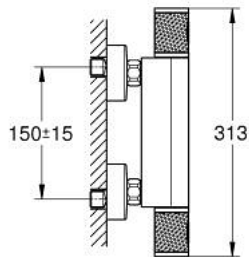

34 790 DL0 PRECISION FEEL TERMOSTATBATTERI TIL BRUS

PRODUKTBESKRIVELSE

- Farve: Børstet Warm Sunset
- vægmonteret
- GROHE CoolTouch sikkerhedskabinet på termostaten så den ikke bliver for varm at røre ved
- GROHE LongLife finish
- GROHE TurboStat kompakt termostatelement
- GROHE ProGrip med riflet overflade
- med GROHE SafeStop ved 38° C
- GROHE SafeStop Plus valgfri temperaturbegrænsere på 43°C inkluderet
- reguleringsgreb med GROHE EcoButton (ecoknap med et økonomisk, vandbesparende stop)
- GROHE EcoJoy - reducerer vandforbruget og giver en perfekt gennemstrømning
- integreret blandingsspærre
- keramisk overdel 1/2", 180°
- bruserafgang ned 1/2"
- indbyggede kontraventiler
- snavssamler
- S-forskruninger
- rosette i metal
- Med kontraventil
-

34 790 DL0 PRECISION FEEL TERMOSTATBATTERI TIL BRUS

RESERVEDELE , november 2024 – now

- 1: GRT 1000 Performance Temperaturreb (Bestillingsnummer 136067DL00)
 - 2: Keramisk overdel 1/2" (Bestillingsnummer 45346000)
 - 2.1: O-ring Ø18,2 x Ø1,7 (Bestillingsnummer 0392400M)
 - 3: Befæstigelsesring (Bestillingsnummer 47743000)
 - 4: Termostat compact patron 1/2" (Bestillingsnummer 47439000)
 - 5: Race (Bestillingsnummer 47975000)
 - 6: Kontraventil til termostatbatterier (Bestillingsnummer 08565000)
 - 7: kontraventil (Bestillingsnummer 47189DL0)
 - 7.1: Snavssamler (Bestillingsnummer 0726400M)
 - 7.2: Kontraventil til termostatbatterier (Bestillingsnummer 08565000)
 - 7.3: O-ring Ø17 x Ø2 (Bestillingsnummer 0305500M)
 - 8: S-tilslutning (Bestillingsnummer 12662DL0)
 - 9: GROHE TurboStat patron 1/2" (Bestillingsnummer 47175000)*
 - 11: Topnøgle (Bestillingsnummer 19332000)*
 - 12: Specialnøgle (Bestillingsnummer 19377000)*
- * Valgfrit tilbehør