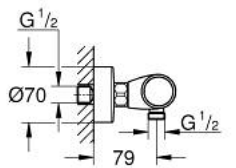

34 790 DL0 PRECISION FEEL TERMOSTATBATTERI TIL BRUS

PRODUKTBESKRIVELSE

- Farve: Børstet Warm Sunset
- vægmonteret
- GROHE CoolTouch sikkerhedskabinet på termostaten så den ikke bliver for varm at røre ved
- GROHE LongLife finish
- GROHE TurboStat kompakt termostatelement
- GROHE ProGrip med riflet overflade
- med GROHE SafeStop ved 38° C
- GROHE SafeStop Plus valgfri temperaturbegrænsere på 43°C inkluderet
- reguleringsgreb med GROHE EcoButton (ecoknap med et økonomisk, vandbesparende stop)
- GROHE EcoJoy - reducerer vandforbruget og giver en perfekt gennemstrømning
- integreret blandingsspærre
- keramisk overdel 1/2", 180°
- bruserafgang ned 1/2"
- indbyggede kontraventiler
- snavssamler
- S-forskruninger
- rosette i metal
- Med kontraventil
-

34 790 DL0 PRECISION FEEL TERMOSTATBATTERI TIL BRUS

RESERVEDELE , november 2024 – now

- 1: GRT 1000 Performance Temperaturreb (Bestillingsnummer 136067DL00)
 - 2: Keramisk overdel 1/2" (Bestillingsnummer 45346000)
 - 2.1: O-ring Ø18,2 x Ø1,7 (Bestillingsnummer 0392400M)
 - 3: Befæstigelsesring (Bestillingsnummer 47743000)
 - 4: Termostat compact patron 1/2" (Bestillingsnummer 47439000)
 - 5: Race (Bestillingsnummer 47975000)
 - 6: Kontraventil til termostatbatterier (Bestillingsnummer 08565000)
 - 7: kontraventil (Bestillingsnummer 47189DL0)
 - 7.1: Snavssamler (Bestillingsnummer 0726400M)
 - 7.2: Kontraventil til termostatbatterier (Bestillingsnummer 08565000)
 - 7.3: O-ring Ø17 x Ø2 (Bestillingsnummer 0305500M)
 - 8: S-tilslutning (Bestillingsnummer 12662DL0)
 - 9: GROHE TurboStat patron 1/2" (Bestillingsnummer 47175000)*
 - 11: Topnøgle (Bestillingsnummer 19332000)*
 - 12: Specialnøgle (Bestillingsnummer 19377000)*
- * Valgfrit tilbehør