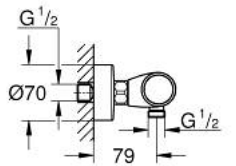

34 790 GN0 PRECISION FEEL TERMOSTATBATTERI TIL BRUS

PRODUKTBESKRIVELSE

- Farve: Børstet Cool Sunrise
- vægmonteret
- GROHE CoolTouch sikkerhedskabinet på termostaten så den ikke bliver for varm at røre ved
- GROHE LongLife finish
- GROHE TurboStat kompakt termostatelement
- GROHE ProGrip med riflet overflade
- med GROHE SafeStop ved 38° C
- GROHE SafeStop Plus valgfri temperaturbegrænser på 43°C inkluderet
- reguleringsgreb med GROHE EcoButton (ecoknap med et økonomisk, vandbesparende stop)
- GROHE EcoJoy - reducerer vandforbruget og giver en perfekt gennemstrømning
- integreret blandingsspærre
- keramisk overdel 1/2", 180°
- bruserafgang ned 1/2"
- indbyggede kontraventiler
- snavssamler
- S-forskruninger
- rosette i metal
- Med kontraventil
-

34 790 GN0 PRECISION FEEL TERMOSTATBATTERI TIL BRUS

RESERVEDELE , november 2024 – now

- 1: GRT 1000 Performance Temperaturreg (Bestillingsnummer 136067GN00)
 - 2: Keramisk overdel 1/2" (Bestillingsnummer 45346000)
 - 2.1: O-ring Ø18,2 x Ø1,7 (Bestillingsnummer 0392400M)
 - 3: Befæstigelsesring (Bestillingsnummer 47743000)
 - 4: Termostat compact patron 1/2" (Bestillingsnummer 47439000)
 - 5: Race (Bestillingsnummer 47975000)
 - 6: Kontraventil til termostatbatterier (Bestillingsnummer 08565000)
 - 7: kontraventil (Bestillingsnummer 47189GN0)
 - 7.1: Snavssamler (Bestillingsnummer 0726400M)
 - 7.2: Kontraventil til termostatbatterier (Bestillingsnummer 08565000)
 - 7.3: O-ring Ø17 x Ø2 (Bestillingsnummer 0305500M)
 - 8: S-tilslutning (Bestillingsnummer 12662GN0)
 - 9: GROHE TurboStat patron 1/2" (Bestillingsnummer 47175000)*
 - 11: Topnøgle (Bestillingsnummer 19332000)*
 - 12: Specialnøgle (Bestillingsnummer 19377000)*
- * Valgfrit tilbehør