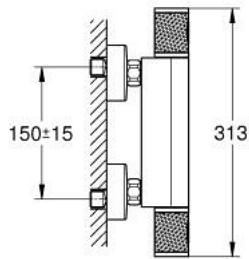

34 790 GN0 PRECISION FEEL TERMOSTATBATTERI TIL BRUS

PRODUKTBESKRIVELSE

- Farve: Børstet Cool Sunrise
- vægmonteret
- GROHE CoolTouch sikkerhedskabinet på termostaten så den ikke bliver for varm at røre ved
- GROHE LongLife finish
- GROHE TurboStat kompakt termostatelement
- GROHE ProGrip med riflet overflade
- med GROHE SafeStop ved 38° C
- GROHE SafeStop Plus valgfri temperaturbegrænser på 43°C inkluderet
- reguleringsgreb med GROHE EcoButton (ecoknap med et økonomisk, vandbesparende stop)
- GROHE EcoJoy - reducerer vandforbruget og giver en perfekt gennemstrømning
- integreret blandingsspærre
- keramisk overdel 1/2", 180°
- bruserafgang ned 1/2"
- indbyggede kontraventiler
- snavssamler
- S-forskruninger
- rosette i metal
- Med kontraventil
-

34 790 GN0 PRECISION FEEL TERMOSTATBATTERI TIL BRUS

RESERVEDELE , november 2024 – now

- 1: GRT 1000 Performance Temperaturreg (Bestillingsnummer 136067GN00)
 - 2: Keramisk overdel 1/2" (Bestillingsnummer 45346000)
 - 2.1: O-ring Ø18,2 x Ø1,7 (Bestillingsnummer 0392400M)
 - 3: Befæstigelsesring (Bestillingsnummer 47743000)
 - 4: Termostat compact patron 1/2" (Bestillingsnummer 47439000)
 - 5: Race (Bestillingsnummer 47975000)
 - 6: Kontraventil til termostatbatterier (Bestillingsnummer 08565000)
 - 7: kontraventil (Bestillingsnummer 47189GN0)
 - 7.1: Snavssamler (Bestillingsnummer 0726400M)
 - 7.2: Kontraventil til termostatbatterier (Bestillingsnummer 08565000)
 - 7.3: O-ring Ø17 x Ø2 (Bestillingsnummer 0305500M)
 - 8: S-tilslutning (Bestillingsnummer 12662GN0)
 - 9: GROHE TurboStat patron 1/2" (Bestillingsnummer 47175000)*
 - 11: Topnøgle (Bestillingsnummer 19332000)*
 - 12: Specialnøgle (Bestillingsnummer 19377000)*
- * Valgfrit tilbehør