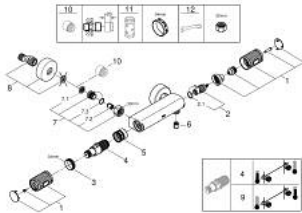

34 790 GN0 PRECISION FEEL TERMOSTATBATTERI TIL BRUS

PRODUKTBESKRIVELSE

- Farve: Børstet Cool Sunrise
- vægmonteret
- GROHE CoolTouch sikkerhedskabinet på termostaten så den ikke bliver for varm at røre ved
- GROHE LongLife finish
- GROHE TurboStat kompakt termostatelement
- GROHE ProGrip med riflet overflade
- med GROHE SafeStop ved 38° C
- GROHE SafeStop Plus valgfri temperaturbegrænser på 43°C inkluderet
- reguleringsgreb med GROHE EcoButton (ecoknap med et økonomisk, vandbesparende stop)
- GROHE EcoJoy - reducerer vandforbruget og giver en perfekt gennemstrømning
- integreret blandingsspærre
- keramisk overdel 1/2", 180°
- bruserafgang ned 1/2"
- indbyggede kontraventiler
- snavssamler
- S-forskruninger
- rosette i metal
- Med kontraventil
-

34 790 GN0 PRECISION FEEL TERMOSTATBATTERI TIL BRUS

RESERVEDELE , november 2024 – now

- 1: GRT 1000 Performance Temperaturreg (Bestillingsnummer 136067GN00)
 - 2: Keramisk overdel 1/2" (Bestillingsnummer 45346000)
 - 2.1: O-ring Ø18,2 x Ø1,7 (Bestillingsnummer 0392400M)
 - 3: Befæstigelsesring (Bestillingsnummer 47743000)
 - 4: Termostat compact patron 1/2" (Bestillingsnummer 47439000)
 - 5: Race (Bestillingsnummer 47975000)
 - 6: Kontraventil til termostatbatterier (Bestillingsnummer 08565000)
 - 7: kontraventil (Bestillingsnummer 47189GN0)
 - 7.1: Snavssamler (Bestillingsnummer 0726400M)
 - 7.2: Kontraventil til termostatbatterier (Bestillingsnummer 08565000)
 - 7.3: O-ring Ø17 x Ø2 (Bestillingsnummer 0305500M)
 - 8: S-tilslutning (Bestillingsnummer 12662GN0)
 - 9: GROHE TurboStat patron 1/2" (Bestillingsnummer 47175000)*
 - 11: Topnøgle (Bestillingsnummer 19332000)*
 - 12: Specialnøgle (Bestillingsnummer 19377000)*
- * Valgfrit tilbehør