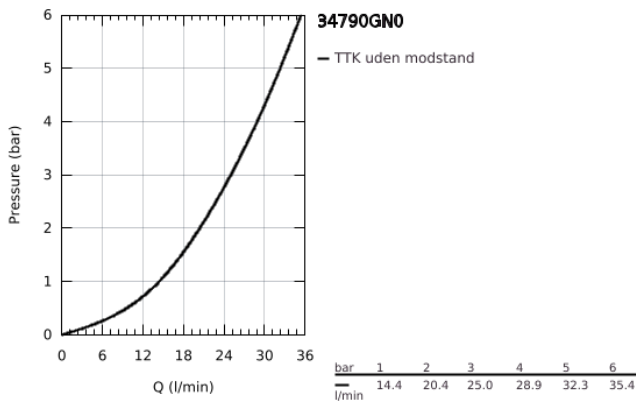

34 790 GN0 PRECISION FEEL TERMOSTATBATTERI TIL BRUS

PRODUKTBESKRIVELSE

- Farve: Børstet Cool Sunrise
- vægmonteret
- GROHE CoolTouch sikkerhedskabinet på termostaten så den ikke bliver for varm at røre ved
- GROHE LongLife finish
- GROHE TurboStat kompakt termostatelement
- GROHE ProGrip med riflet overflade
- med GROHE SafeStop ved 38° C
- GROHE SafeStop Plus valgfri temperaturbegrænser på 43°C inkluderet
- reguleringsgreb med GROHE EcoButton (ecoknap med et økonomisk, vandbesparende stop)
- GROHE EcoJoy - reducerer vandforbruget og giver en perfekt gennemstrømning
- integreret blandingsspærre
- keramisk overdel 1/2", 180°
- bruserafgang ned 1/2"
- indbyggede kontraventiler
- snavssamler
- S-forskruninger
- rosette i metal
- Med kontraventil
-

34 790 GN0 PRECISION FEEL TERMOSTATBATTERI TIL BRUS

RESERVEDELE , november 2024 – now

- 1: GRT 1000 Performance Temperaturreg (Bestillingsnummer 136067GN00)
 - 2: Keramisk overdel 1/2" (Bestillingsnummer 45346000)
 - 2.1: O-ring Ø18,2 x Ø1,7 (Bestillingsnummer 0392400M)
 - 3: Befæstigelsesring (Bestillingsnummer 47743000)
 - 4: Termostat compact patron 1/2" (Bestillingsnummer 47439000)
 - 5: Race (Bestillingsnummer 47975000)
 - 6: Kontraventil til termostatbatterier (Bestillingsnummer 08565000)
 - 7: kontraventil (Bestillingsnummer 47189GN0)
 - 7.1: Snavssamler (Bestillingsnummer 0726400M)
 - 7.2: Kontraventil til termostatbatterier (Bestillingsnummer 08565000)
 - 7.3: O-ring Ø17 x Ø2 (Bestillingsnummer 0305500M)
 - 8: S-tilslutning (Bestillingsnummer 12662GN0)
 - 9: GROHE TurboStat patron 1/2" (Bestillingsnummer 47175000)*
 - 11: Topnøgle (Bestillingsnummer 19332000)*
 - 12: Specialnøgle (Bestillingsnummer 19377000)*
- * Valgfrit tilbehør