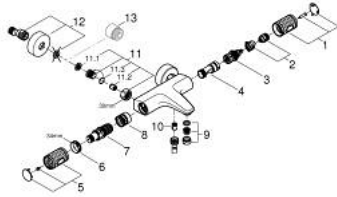

34 788 AL0 PRECISION FEEL TERMOSTATBATTERI TIL BRUS

RESERVEDELE , november 2024 – now

1. 1: GRT 1000 Perf Spærregreb Aquadimmer (Bestillingsnummer 136066AL00)
   - 2: Anslag (Bestillingsnummer 47977000)
   - 3: Aquadimmer (Bestillingsnummer 12433000)
   - 4: Foringsrør til ny GroheTherm (Bestillingsnummer 47751000)
   - 5: GRT 1000 Performance Temperaturreg (Bestillingsnummer 136067AL00)
   - 6: Befæstigelsesring (Bestillingsnummer 47743000)
   - 7: Termostat compact patron 1/2" (Bestillingsnummer 47439000)
   - 8: Race (Bestillingsnummer 47975000)
   - 9: Perlator (Bestillingsnummer 13952AL0)
   - 10: Kontraventil til termostatbatterier (Bestillingsnummer 08565000)
   - 11: Kontraventil til termostatbatterier (Bestillingsnummer 47189AL0)
   - 11.1: Snavssamler (Bestillingsnummer 0726400M)
   - 11.2: Kontraventil til termostatbatterier (Bestillingsnummer 08565000)
   - 11.3: O-ring Ø17 x Ø2 (Bestillingsnummer 0305500M)
   - 12: S-tilslutning (Bestillingsnummer 12662AL0)
   - 13: Forlænger DN 20, 20 mm (Bestillingsnummer 0713000M)*
   - 14: Specialnøgle (Bestillingsnummer 19377000)*
   - 15: Topnøgle (Bestillingsnummer 19332000)*
   - 16: GROHE TurboStat patron 1/2" (Bestillingsnummer 47175000)*
2. Valgfrit tilbehør