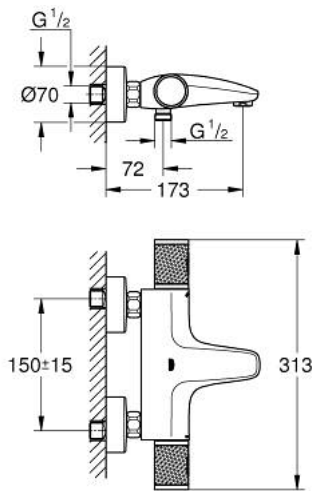

34 788 AL0 PRECISION FEEL TERMOSTATBATTERI TIL BRUS

PRODUKTBESKRIVELSE

- Farve: Børstet Hard Graphite
- vægmonteret
- GROHE CoolTouch sikkerhedskabinet på termostaten så den ikke bliver for varm at røre ved
- GROHE LongLife finish
- GROHE TurboStat kompakt termostatelement
- GROHE ProGrip med riflet overflade
- med GROHE SafeStop ved 38° C
- GROHE SafeStop Plus valgfri temperaturbegrænser på 43°C inkluderet
- GROHE EcoJoy - reducerer vandforbruget og giver en perfekt gennemstrømning
- GROHE AquaDimmer med multipel funktion:
 - - mængderegulering
 - - integreret GROHE EcoButton (ecoknap med et økonomisk, vandbesparende stop)
 - - omstilling: kar/brus
- integreret blandingspærre
- bruserafgang ned 1/2"
- mousseur
- indbyggede kontraventiler
- S-forskrninger
- snavssamler
- rosette i metal
- Med kontraventil
-