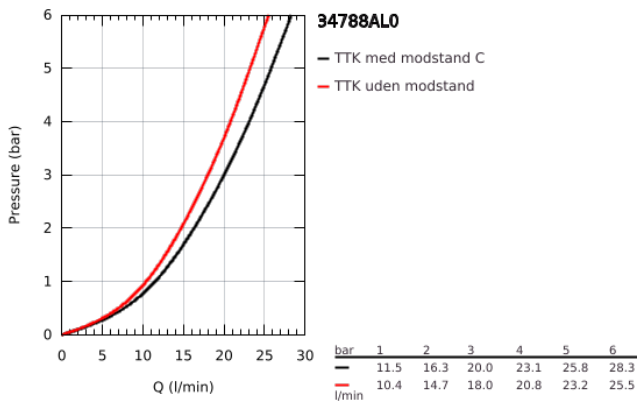

34 788 AL0 PRECISION FEEL TERMOSTATBATTERI TIL BRUS

PRODUKTBESKRIVELSE

- Farve: Børstet Hard Graphite
- vægmonteret
- GROHE CoolTouch sikkerhedskabinet på termostaten så den ikke bliver for varm at røre ved
- GROHE LongLife finish
- GROHE TurboStat kompakt termostatelement
- GROHE ProGrip med riflet overflade
- med GROHE SafeStop ved 38° C
- GROHE SafeStop Plus valgfri temperaturbegrænser på 43°C inkluderet
- GROHE EcoJoy - reducerer vandforbruget og giver en perfekt gennemstrømning
- GROHE AquaDimmer med multipel funktion:
 - - mængderegulering
 - - integreret GROHE EcoButton (ecoknap med et økonomisk, vandbesparende stop)
 - - omstilling: kar/brus
- integreret blandingspærre
- bruserafgang ned 1/2"
- mousseur
- indbyggede kontraventiler
- S-forskrninger
- snavssamler
- rosette i metal
- Med kontraventil
-