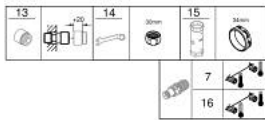

34 788 AL0 PRECISION FEEL TERMOSTATBATTERI TIL BRUS

RESERVEDELE , november 2024 – now

1. 1: GRT 1000 Perf Spærregreb Aquadimmer (Bestillingsnummer 136066AL00)
   - 2: Anslag (Bestillingsnummer 47977000)
   - 3: Aquadimmer (Bestillingsnummer 12433000)
   - 4: Foringsrør til ny GroheTherm (Bestillingsnummer 47751000)
   - 5: GRT 1000 Performance Temperaturreg (Bestillingsnummer 136067AL00)
   - 6: Befæstigelsesring (Bestillingsnummer 47743000)
   - 7: Termostat compact patron 1/2" (Bestillingsnummer 47439000)
   - 8: Race (Bestillingsnummer 47975000)
   - 9: Perlator (Bestillingsnummer 13952AL0)
   - 10: Kontraventil til termostatbatterier (Bestillingsnummer 08565000)
   - 11: Kontraventil til termostatbatterier (Bestillingsnummer 47189AL0)
   - 11.1: Snavssamler (Bestillingsnummer 0726400M)
   - 11.2: Kontraventil til termostatbatterier (Bestillingsnummer 08565000)
   - 11.3: O-ring Ø17 x Ø2 (Bestillingsnummer 0305500M)
   - 12: S-tilslutning (Bestillingsnummer 12662AL0)
   - 13: Forlænger DN 20, 20 mm (Bestillingsnummer 0713000M)*
   - 14: Specialnøgle (Bestillingsnummer 19377000)*
   - 15: Topnøgle (Bestillingsnummer 19332000)*
   - 16: GROHE TurboStat patron 1/2" (Bestillingsnummer 47175000)*
2. Valgfrit tilbehør