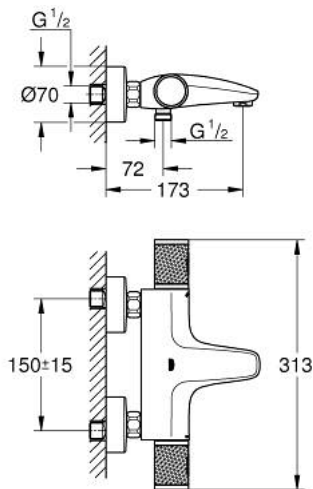

34 788 GN0 PRECISION FEEL TERMOSTATBATTERI TIL BRUS

PRODUKTBESKRIVELSE

- Farve: Børstet Cool Sunrise
- vægmonteret
- GROHE CoolTouch sikkerhedskabinet på termostaten så den ikke bliver for varm at røre ved
- GROHE LongLife finish
- GROHE TurboStat kompakt termostatelement
- GROHE ProGrip med riflet overflade
- med GROHE SafeStop ved 38° C
- GROHE SafeStop Plus valgfri temperaturbegrænser på 43°C inkluderet
- GROHE EcoJoy - reducerer vandforbruget og giver en perfekt gennemstrømning
- GROHE AquaDimmer med multipel funktion:
 - - mængderegulering
 - - integreret GROHE EcoButton (ecoknap med et økonomisk, vandbesparende stop)
 - - omstilling: kar/brus
- integreret blandingspærre
- bruserafgang ned 1/2"
- mousseur
- indbyggede kontraventiler
- S-forskrninger
- snavssamler
- rosette i metal
- Med kontraventil
-

34 788 GN0 PRECISION FEEL TERMOSTATBATTERI TIL BRUS

RESERVEDELE , november 2024 – now

- 1: GRT 1000 Perf Spærregreb Aquadimmer (Bestillingsnummer 136066GN00)
 - 2: Anslag (Bestillingsnummer 47977000)
 - 3: Aquadimmer (Bestillingsnummer 12433000)
 - 4: Foringsrør til ny GroheTherm (Bestillingsnummer 47751000)
 - 5: GRT 1000 Performance Temperaturreg (Bestillingsnummer 136067GN00)
 - 6: Befæstigelsesring (Bestillingsnummer 47743000)
 - 7: Termostat compact patron 1/2" (Bestillingsnummer 47439000)
 - 8: Race (Bestillingsnummer 47975000)
 - 9: Mousseur (Bestillingsnummer 13952GN0)
 - 10: Kontraventil til termostatbatterier (Bestillingsnummer 08565000)
 - 11: kontraventil (Bestillingsnummer 47189GN0)
 - 11.1: Snavssamler (Bestillingsnummer 0726400M)
 - 11.2: Kontraventil til termostatbatterier (Bestillingsnummer 08565000)
 - 11.3: O-ring Ø17 x Ø2 (Bestillingsnummer 0305500M)
 - 12: S-tilslutning (Bestillingsnummer 12662GN0)
 - 13: Forlænger DN 20, 20 mm (Bestillingsnummer 0713000M)*
 - 14: Specialnøgle (Bestillingsnummer 19377000)*
 - 15: Topnøgle (Bestillingsnummer 19332000)*
 - 16: GROHE TurboStat patron 1/2" (Bestillingsnummer 47175000)*
- * Valgfrit tilbehør