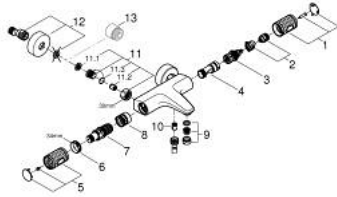

34 788 GN0 PRECISION FEEL TERMOSTATBATTERI TIL BRUS

PRODUKTBESKRIVELSE

- Farve: Børstet Cool Sunrise
- vægmonteret
- GROHE CoolTouch sikkerhedskabinet på termostaten så den ikke bliver for varm at røre ved
- GROHE LongLife finish
- GROHE TurboStat kompakt termostatelement
- GROHE ProGrip med riflet overflade
- med GROHE SafeStop ved 38° C
- GROHE SafeStop Plus valgfri temperaturbegrænser på 43°C inkluderet
- GROHE EcoJoy - reducerer vandforbruget og giver en perfekt gennemstrømning
- GROHE AquaDimmer med multipel funktion:
 - - mængderegulering
 - - integreret GROHE EcoButton (ecoknap med et økonomisk, vandbesparende stop)
 - - omstilling: kar/brus
- integreret blandingspærre
- bruserafgang ned 1/2"
- mousseur
- indbyggede kontraventiler
- S-forskrninger
- snavssamler
- rosette i metal
- Med kontraventil
-

34 788 GN0 PRECISION FEEL TERMOSTATBATTERI TIL BRUS

RESERVEDELE , november 2024 – now

- 1: GRT 1000 Perf Spærregreb Aquadimmer (Bestillingsnummer 136066GN00)
 - 2: Anslag (Bestillingsnummer 47977000)
 - 3: Aquadimmer (Bestillingsnummer 12433000)
 - 4: Foringsrør til ny GroheTherm (Bestillingsnummer 47751000)
 - 5: GRT 1000 Performance Temperaturreg (Bestillingsnummer 136067GN00)
 - 6: Befæstigelsesring (Bestillingsnummer 47743000)
 - 7: Termostat compact patron 1/2" (Bestillingsnummer 47439000)
 - 8: Race (Bestillingsnummer 47975000)
 - 9: Mousseur (Bestillingsnummer 13952GN0)
 - 10: Kontraventil til termostatbatterier (Bestillingsnummer 08565000)
 - 11: kontraventil (Bestillingsnummer 47189GN0)
 - 11.1: Snavssamler (Bestillingsnummer 0726400M)
 - 11.2: Kontraventil til termostatbatterier (Bestillingsnummer 08565000)
 - 11.3: O-ring Ø17 x Ø2 (Bestillingsnummer 0305500M)
 - 12: S-tilslutning (Bestillingsnummer 12662GN0)
 - 13: Forlænger DN 20, 20 mm (Bestillingsnummer 0713000M)*
 - 14: Specialnøgle (Bestillingsnummer 19377000)*
 - 15: Topnøgle (Bestillingsnummer 19332000)*
 - 16: GROHE TurboStat patron 1/2" (Bestillingsnummer 47175000)*
- * Valgfrit tilbehør