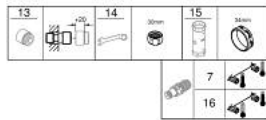

34 788 GN0 PRECISION FEEL TERMOSTATBATTERI TIL BRUS

PRODUKTBESKRIVELSE

- Farve: Børstet Cool Sunrise
- vægmonteret
- GROHE CoolTouch sikkerhedskabinet på termostaten så den ikke bliver for varm at røre ved
- GROHE LongLife finish
- GROHE TurboStat kompakt termostatelement
- GROHE ProGrip med riflet overflade
- med GROHE SafeStop ved 38° C
- GROHE SafeStop Plus valgfri temperaturbegrænser på 43°C inkluderet
- GROHE EcoJoy - reducerer vandforbruget og giver en perfekt gennemstrømning
- GROHE AquaDimmer med multipel funktion:
 - - mængderegulering
 - - integreret GROHE EcoButton (ecoknap med et økonomisk, vandbesparende stop)
 - - omstilling: kar/brus
- integreret blandingspærre
- bruserafgang ned 1/2"
- mousseur
- indbyggede kontraventiler
- S-forskrninger
- snavssamler
- rosette i metal
- Med kontraventil
-

34 788 GN0 PRECISION FEEL TERMOSTATBATTERI TIL BRUS

RESERVEDELE , november 2024 – now

- 1: GRT 1000 Perf Spærregreb Aquadimmer (Bestillingsnummer 136066GN00)
 - 2: Anslag (Bestillingsnummer 47977000)
 - 3: Aquadimmer (Bestillingsnummer 12433000)
 - 4: Foringsrør til ny GroheTherm (Bestillingsnummer 47751000)
 - 5: GRT 1000 Performance Temperaturreg (Bestillingsnummer 136067GN00)
 - 6: Befæstigelsesring (Bestillingsnummer 47743000)
 - 7: Termostat compact patron 1/2" (Bestillingsnummer 47439000)
 - 8: Race (Bestillingsnummer 47975000)
 - 9: Mousseur (Bestillingsnummer 13952GN0)
 - 10: Kontraventil til termostatbatterier (Bestillingsnummer 08565000)
 - 11: kontraventil (Bestillingsnummer 47189GN0)
 - 11.1: Snavssamler (Bestillingsnummer 0726400M)
 - 11.2: Kontraventil til termostatbatterier (Bestillingsnummer 08565000)
 - 11.3: O-ring Ø17 x Ø2 (Bestillingsnummer 0305500M)
 - 12: S-tilslutning (Bestillingsnummer 12662GN0)
 - 13: Forlænger DN 20, 20 mm (Bestillingsnummer 0713000M)*
 - 14: Specialnøgle (Bestillingsnummer 19377000)*
 - 15: Topnøgle (Bestillingsnummer 19332000)*
 - 16: GROHE TurboStat patron 1/2" (Bestillingsnummer 47175000)*
- * Valgfrit tilbehør