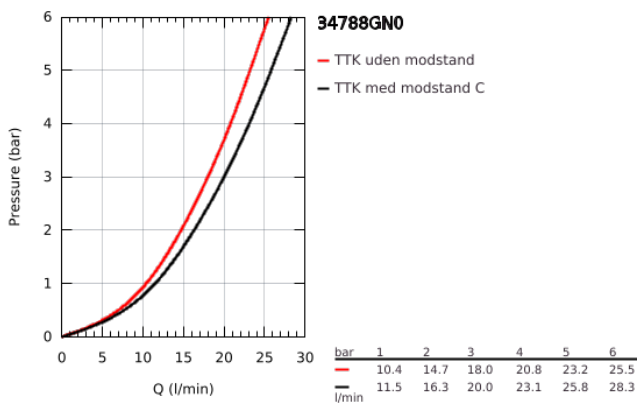

34 788 GN0 PRECISION FEEL TERMOSTATBATTERI TIL BRUS

PRODUKTBESKRIVELSE

- Farve: Børstet Cool Sunrise
- vægmonteret
- GROHE CoolTouch sikkerhedskabinet på termostaten så den ikke bliver for varm at røre ved
- GROHE LongLife finish
- GROHE TurboStat kompakt termostatelement
- GROHE ProGrip med riflet overflade
- med GROHE SafeStop ved 38° C
- GROHE SafeStop Plus valgfri temperaturbegrænser på 43°C inkluderet
- GROHE EcoJoy - reducerer vandforbruget og giver en perfekt gennemstrømning
- GROHE AquaDimmer med multipel funktion:
 - - mængderegulering
 - - integreret GROHE EcoButton (ecoknap med et økonomisk, vandbesparende stop)
 - - omstilling: kar/brus
- integreret blandingspærre
- bruserafgang ned 1/2"
- mousseur
- indbyggede kontraventiler
- S-forskrninger
- snavssamler
- rosette i metal
- Med kontraventil
-