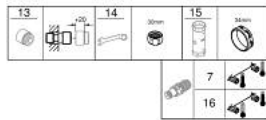

34 788 DL0 PRECISION FEEL TERMOSTATBATTERI TIL BRUS

PRODUKTBESKRIVELSE

- Farve: Børstet Warm Sunset
- vægmonteret
- GROHE CoolTouch sikkerhedskabinet på termostaten så den ikke bliver for varm at røre ved
- GROHE LongLife finish
- GROHE TurboStat kompakt termostatelement
- GROHE ProGrip med riflet overflade
- med GROHE SafeStop ved 38° C
- GROHE SafeStop Plus valgfri temperaturbegrænser på 43°C inkluderet
- GROHE EcoJoy - reducerer vandforbruget og giver en perfekt gennemstrømning
- GROHE AquaDimmer med multipel funktion:
 - - mængderegulering
 - - integreret GROHE EcoButton (ecoknap med et økonomisk, vandbesparende stop)
 - - omstilling: kar/brus
- integreret blandingsspærre
- bruserafgang ned 1/2"
- mousseur
- indbyggede kontraventiler
- S-forskrninger
- snavssamler
- rosette i metal
- Med kontraventil
-

34 788 DL0 PRECISION FEEL TERMOSTATBATTERI TIL BRUS

RESERVEDELE , november 2024 – now

- 1: GRT 1000 Perf Spærregreb Aquadimmer (Bestillingsnummer 136066DL00)
 - 2: Anslag (Bestillingsnummer 47977000)
 - 3: Aquadimmer (Bestillingsnummer 12433000)
 - 4: Foringsrør til ny GroheTherm (Bestillingsnummer 47751000)
 - 5: GRT 1000 Performance Temperaturreg (Bestillingsnummer 136067DL00)
 - 6: Befæstigelsesring (Bestillingsnummer 47743000)
 - 7: Termostat compact patron 1/2" (Bestillingsnummer 47439000)
 - 8: Race (Bestillingsnummer 47975000)
 - 9: Mousseur (Bestillingsnummer 13952DL0)
 - 10: Kontraventil til termostatbatterier (Bestillingsnummer 08565000)
 - 11: kontraventil (Bestillingsnummer 47189DL0)
 - 11.1: Snavssamler (Bestillingsnummer 0726400M)
 - 11.2: Kontraventil til termostatbatterier (Bestillingsnummer 08565000)
 - 11.3: O-ring Ø17 x Ø2 (Bestillingsnummer 0305500M)
 - 12: S-tilslutning (Bestillingsnummer 12662DL0)
 - 13: Forlænger DN 20, 20 mm (Bestillingsnummer 0713000M)*
 - 14: Specialnøgle (Bestillingsnummer 19377000)*
 - 15: Topnøgle (Bestillingsnummer 19332000)*
 - 16: GROHE TurboStat patron 1/2" (Bestillingsnummer 47175000)*
- * Valgfrit tilbehør