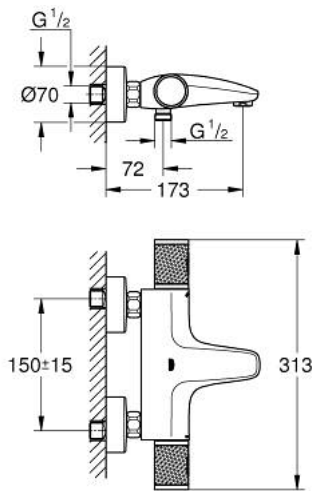

34 788 DL0 PRECISION FEEL TERMOSTATBATTERI TIL BRUS

PRODUKTBESKRIVELSE

- Farve: Børstet Warm Sunset
- vægmonteret
- GROHE CoolTouch sikkerhedskabinet på termostaten så den ikke bliver for varm at røre ved
- GROHE LongLife finish
- GROHE TurboStat kompakt termostatelement
- GROHE ProGrip med riflet overflade
- med GROHE SafeStop ved 38° C
- GROHE SafeStop Plus valgfri temperaturbegrænser på 43°C inkluderet
- GROHE EcoJoy - reducerer vandforbruget og giver en perfekt gennemstrømning
- GROHE AquaDimmer med multipel funktion:
 - - mængderegulering
 - - integreret GROHE EcoButton (ecoknap med et økonomisk, vandbesparende stop)
 - - omstilling: kar/brus
- integreret blandingsspærre
- bruserafgang ned 1/2"
- mousseur
- indbyggede kontraventiler
- S-forskrninger
- snavssamler
- rosette i metal
- Med kontraventil
-

34 788 DL0 PRECISION FEEL TERMOSTATBATTERI TIL BRUS

RESERVEDELE , november 2024 – now

- 1: GRT 1000 Perf Spærregreb Aquadimmer (Bestillingsnummer 136066DL00)
 - 2: Anslag (Bestillingsnummer 47977000)
 - 3: Aquadimmer (Bestillingsnummer 12433000)
 - 4: Foringsrør til ny GroheTherm (Bestillingsnummer 47751000)
 - 5: GRT 1000 Performance Temperaturreg (Bestillingsnummer 136067DL00)
 - 6: Befæstigelsesring (Bestillingsnummer 47743000)
 - 7: Termostat compact patron 1/2" (Bestillingsnummer 47439000)
 - 8: Race (Bestillingsnummer 47975000)
 - 9: Mousseur (Bestillingsnummer 13952DL0)
 - 10: Kontraventil til termostatbatterier (Bestillingsnummer 08565000)
 - 11: kontraventil (Bestillingsnummer 47189DL0)
 - 11.1: Snavssamler (Bestillingsnummer 0726400M)
 - 11.2: Kontraventil til termostatbatterier (Bestillingsnummer 08565000)
 - 11.3: O-ring Ø17 x Ø2 (Bestillingsnummer 0305500M)
 - 12: S-tilslutning (Bestillingsnummer 12662DL0)
 - 13: Forlænger DN 20, 20 mm (Bestillingsnummer 0713000M)*
 - 14: Specialnøgle (Bestillingsnummer 19377000)*
 - 15: Topnøgle (Bestillingsnummer 19332000)*
 - 16: GROHE TurboStat patron 1/2" (Bestillingsnummer 47175000)*
- * Valgfrit tilbehør