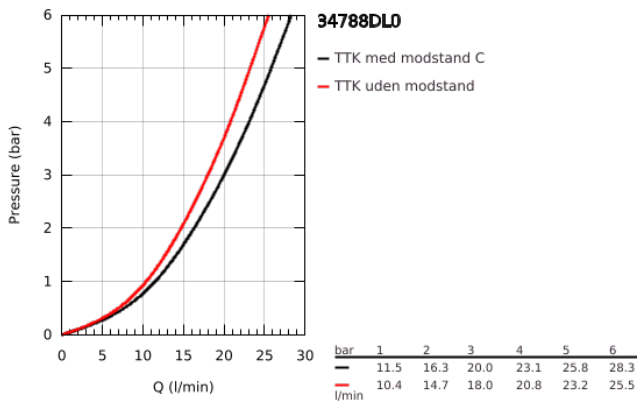

34 788 DL0 PRECISION FEEL TERMOSTATBATTERI TIL BRUS

PRODUKTBESKRIVELSE

- Farve: Børstet Warm Sunset
- vægmonteret
- GROHE CoolTouch sikkerhedskabinet på termostaten så den ikke bliver for varm at røre ved
- GROHE LongLife finish
- GROHE TurboStat kompakt termostatelement
- GROHE ProGrip med riflet overflade
- med GROHE SafeStop ved 38° C
- GROHE SafeStop Plus valgfri temperaturbegrænser på 43°C inkluderet
- GROHE EcoJoy - reducerer vandforbruget og giver en perfekt gennemstrømning
- GROHE AquaDimmer med multipel funktion:
 - - mængderegulering
 - - integreret GROHE EcoButton (ecoknap med et økonomisk, vandbesparende stop)
 - - omstilling: kar/brus
- integreret blandingsspærre
- bruserafgang ned 1/2"
- mousseur
- indbyggede kontraventiler
- S-forskrninger
- snavssamler
- rosette i metal
- Med kontraventil
-