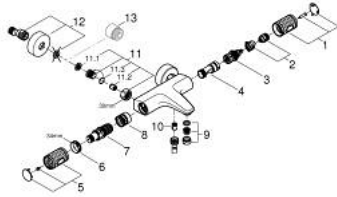

34 788 DL0 PRECISION FEEL TERMOSTATBATTERI TIL BRUS

PRODUKTBESKRIVELSE

- Farve: Børstet Warm Sunset
- vægmonteret
- GROHE CoolTouch sikkerhedskabinet på termostaten så den ikke bliver for varm at røre ved
- GROHE LongLife finish
- GROHE TurboStat kompakt termostatelement
- GROHE ProGrip med riflet overflade
- med GROHE SafeStop ved 38° C
- GROHE SafeStop Plus valgfri temperaturbegrænser på 43°C inkluderet
- GROHE EcoJoy - reducerer vandforbruget og giver en perfekt gennemstrømning
- GROHE AquaDimmer med multipel funktion:
 - - mængderegulering
 - - integreret GROHE EcoButton (ecoknap med et økonomisk, vandbesparende stop)
 - - omstilling: kar/brus
- integreret blandingsspærre
- bruserafgang ned 1/2"
- mousseur
- indbyggede kontraventiler
- S-forskrninger
- snavssamler
- rosette i metal
- Med kontraventil
-

34 788 DL0 PRECISION FEEL TERMOSTATBATTERI TIL BRUS

RESERVEDELE , november 2024 – now

- 1: GRT 1000 Perf Spærregreb Aquadimmer (Bestillingsnummer 136066DL00)
 - 2: Anslag (Bestillingsnummer 47977000)
 - 3: Aquadimmer (Bestillingsnummer 12433000)
 - 4: Foringsrør til ny GroheTherm (Bestillingsnummer 47751000)
 - 5: GRT 1000 Performance Temperaturreg (Bestillingsnummer 136067DL00)
 - 6: Befæstigelsesring (Bestillingsnummer 47743000)
 - 7: Termostat compact patron 1/2" (Bestillingsnummer 47439000)
 - 8: Race (Bestillingsnummer 47975000)
 - 9: Mousseur (Bestillingsnummer 13952DL0)
 - 10: Kontraventil til termostatbatterier (Bestillingsnummer 08565000)
 - 11: kontraventil (Bestillingsnummer 47189DL0)
 - 11.1: Snavssamler (Bestillingsnummer 0726400M)
 - 11.2: Kontraventil til termostatbatterier (Bestillingsnummer 08565000)
 - 11.3: O-ring Ø17 x Ø2 (Bestillingsnummer 0305500M)
 - 12: S-tilslutning (Bestillingsnummer 12662DL0)
 - 13: Forlænger DN 20, 20 mm (Bestillingsnummer 0713000M)*
 - 14: Specialnøgle (Bestillingsnummer 19377000)*
 - 15: Topnøgle (Bestillingsnummer 19332000)*
 - 16: GROHE TurboStat patron 1/2" (Bestillingsnummer 47175000)*
- * Valgfrit tilbehør