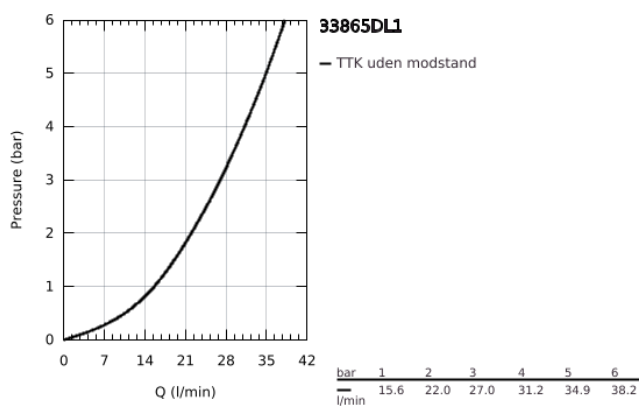

33 865 DL1 LINEARE ETGREBSBATTERI TIL BRUS

PRODUKTBESKRIVELSE

- Farve: Børstet Warm Sunset
- vægmonteret
- metalgreb
- GROHE SilkMove 35mm keramisk patron
- med temperaturbegrænser
- GROHE LongLife finish
- bruserafgang 1/2"
- integreret kontraventil
- skjulte S-forskrninger
- Med kontraventil
- min. tryk 1,0 bar