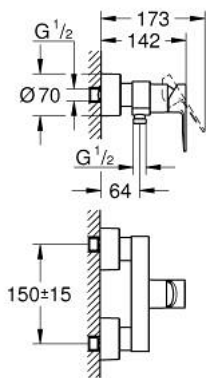

33 865 DL1 LINEARE ETGREBSBATTERI TIL BRUS

PRODUKTBESKRIVELSE

- Farve: Børstet Warm Sunset
- vægmonteret
- metalgreb
- GROHE SilkMove 35mm keramisk patron
- med temperaturbegrænser
- GROHE LongLife finish
- bruserafgang 1/2"
- integreret kontraventil
- skjulte S-forskrninger
- Med kontraventil
- min. tryk 1,0 bar

33 865 DL1 LINEARE ETGREBSBATTERI TIL BRUS

RESERVEDELE , november 2024 – now

1: greb (Bestillingsnummer 46987DL0)

2: Patron (Bestillingsnummer 46374000)

3: Kontraventil til termostatbatterier (Bestillingsnummer 08565000)

4: Tilslutningsforskruning (Bestillingsnummer 45044DL0)

5: S-tilslutning (Bestillingsnummer 12693DL0)

6: Forlængersæt, 30 mm (Bestillingsnummer 46238000)*

7: Topnøgle (Bestillingsnummer 19332000)*

8: Specialnøgle (Bestillingsnummer 19377000)*