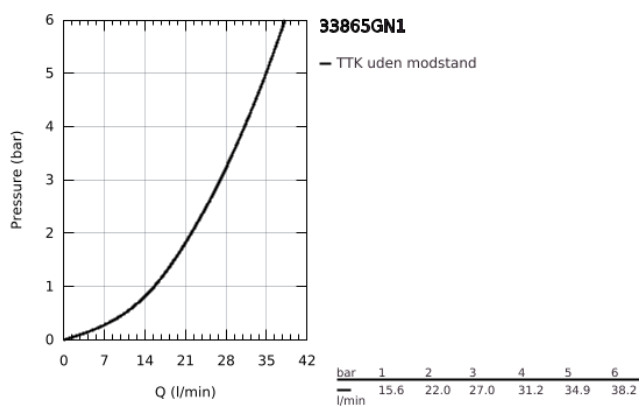

## 33 865 GN1 LINEARE ETGREBSBATTERI TIL BRUS

### PRODUKTBESKRIVELSE

- Farve: Børstet Cool Sunrise
- vægmonteret
- metalgreb
- GROHE SilkMove 35mm keramisk patron
- med temperaturbegrænser
- GROHE LongLife finish
- bruserafgang 1/2"
- integreret kontraventil
- skjulte S-forskrninger
- Med kontraventil
- min. tryk 1,0 bar