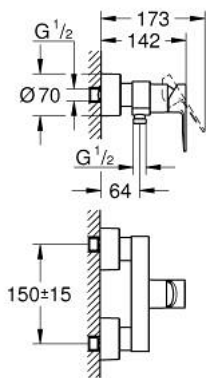

## 33 865 GN1 LINEARE ETGREBSBATTERI TIL BRUS

### PRODUKTBESKRIVELSE

- Farve: Børstet Cool Sunrise
- vægmonteret
- metalgreb
- GROHE SilkMove 35mm keramisk patron
- med temperaturbegrænser
- GROHE LongLife finish
- bruserafgang 1/2"
- integreret kontraventil
- skjulte S-forskrninger
- Med kontraventil
- min. tryk 1,0 bar

## 33 865 GN1 LINEARE ETGREBSBATTERI TIL BRUS

**RESERVEDELE** , november 2024 – now

- 1: greb (Bestillingsnummer 46987GN0)
- 2: Patron (Bestillingsnummer 46374000)
- 3: Kontraventil til termostatbatterier (Bestillingsnummer 08565000)
- 4: Tilslutningsforskruning (Bestillingsnummer 45044GN0)
- 5: S-tilslutning (Bestillingsnummer 12693GN0)
- 6: Forlængersæt, 30 mm (Bestillingsnummer 46238000)\*
- 7: Topnøgle (Bestillingsnummer 19332000)\*
- 8: Specialnøgle (Bestillingsnummer 19377000)\*