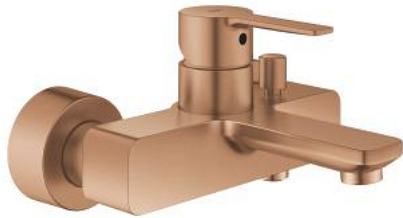

33 849 DL1 LINEARE ETGREBSBATTERI TIL KAR & BRUS

PRODUKTBESKRIVELSE

- Farve: Børstet Warm Sunset
- vægmonteret
- metalgreb
- GROHE SilkMove 35mm keramisk patron
- med temperaturbegrænser
- GROHE LongLife finish
- automatisk omstilling: kar/brus
- mousseur
- bruserafgang 1/2"
- integreret kontraventil
- skjulte S-forskrninger
- Med kontraventil
- min. tryk 1,0 bar

33 849 DL1 LINEARE ETGREBSBATTERI TIL KAR & BRUS

RESERVEDELE , november 2024 – now

- 1: greb (Bestillingsnummer 46987DL0)
- 2: Patron (Bestillingsnummer 46374000)
- 3: Mousseur (Bestillingsnummer 13952DL0)
- 4: omstillingsknap (Bestillingsnummer 64309DL0)
- 5: omstilling (Bestillingsnummer 46947DL0)
- 6: Kontraventil til termostatbatterier (Bestillingsnummer 08565000)
- 7: Tilslutningsforskrunding 1/2" (Bestillingsnummer 45044000)
- 8: S-tilslutning (Bestillingsnummer 12693DL0)
- 9: Forlængersæt, 30 mm (Bestillingsnummer 46238000)*
- 10: Specialnøgle (Bestillingsnummer 19377000)*
- 11: Topnøgle (Bestillingsnummer 19332000)*