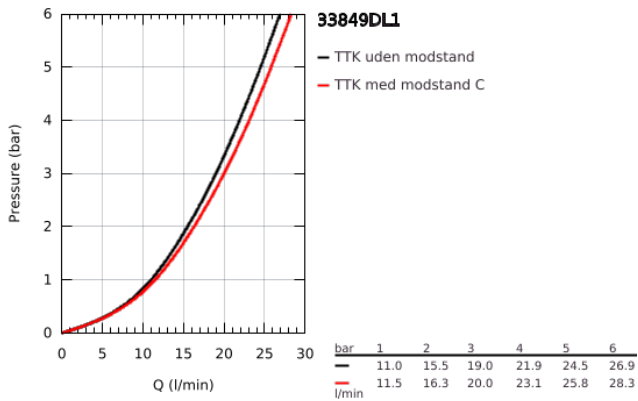

33 849 DL1 LINEARE ETGREBSBATTERI TIL KAR & BRUS

PRODUKTBESKRIVELSE

- Farve: Børstet Warm Sunset
- vægmonteret
- metalgreb
- GROHE SilkMove 35mm keramisk patron
- med temperaturbegrænser
- GROHE LongLife finish
- automatisk omstilling: kar/brus
- mousseur
- bruserafgang 1/2"
- integreret kontraventil
- skjulte S-forskrninger
- Med kontraventil
- min. tryk 1,0 bar