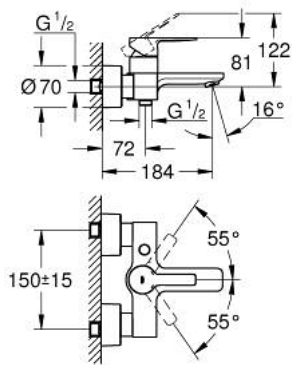

33 849 DL1 LINEARE ETGREBSBATTERI TIL KAR & BRUS

PRODUKTBESKRIVELSE

- Farve: Børstet Warm Sunset
- vægmonteret
- metalgreb
- GROHE SilkMove 35mm keramisk patron
- med temperaturbegrænser
- GROHE LongLife finish
- automatisk omstilling: kar/brus
- mousseur
- bruserafgang 1/2"
- integreret kontraventil
- skjulte S-forskrninger
- Med kontraventil
- min. tryk 1,0 bar

33 849 DL1 LINEARE ETGREBSBATTERI TIL KAR & BRUS

RESERVEDELE , november 2024 – now

- 1: greb (Bestillingsnummer 46987DL0)
- 2: Patron (Bestillingsnummer 46374000)
- 3: Mousseur (Bestillingsnummer 13952DL0)
- 4: omstillingsknap (Bestillingsnummer 64309DL0)
- 5: omstilling (Bestillingsnummer 46947DL0)
- 6: Kontraventil til termostatbatterier (Bestillingsnummer 08565000)
- 7: Tilslutningsforskrunding 1/2" (Bestillingsnummer 45044000)
- 8: S-tilslutning (Bestillingsnummer 12693DL0)
- 9: Forlængersæt, 30 mm (Bestillingsnummer 46238000)*
- 10: Specialnøgle (Bestillingsnummer 19377000)*
- 11: Topnøgle (Bestillingsnummer 19332000)*