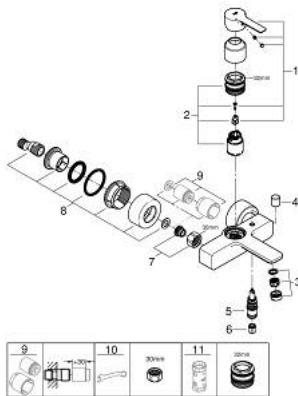

33 849 DL1 LINEARE ETGREBSBATTERI TIL KAR & BRUS

PRODUKTBESKRIVELSE

- Farve: Børstet Warm Sunset
- vægmonteret
- metalgreb
- GROHE SilkMove 35mm keramisk patron
- med temperaturbegrænser
- GROHE LongLife finish
- automatisk omstilling: kar/brus
- mousseur
- bruserafgang 1/2"
- integreret kontraventil
- skjulte S-forskrninger
- Med kontraventil
- min. tryk 1,0 bar

33 849 DL1 LINEARE ETGREBSBATTERI TIL KAR & BRUS

RESERVEDELE , november 2024 – now

- 1: greb (Bestillingsnummer 46987DL0)
- 2: Patron (Bestillingsnummer 46374000)
- 3: Mousseur (Bestillingsnummer 13952DL0)
- 4: omstillingsknap (Bestillingsnummer 64309DL0)
- 5: omstilling (Bestillingsnummer 46947DL0)
- 6: Kontraventil til termostatbatterier (Bestillingsnummer 08565000)
- 7: Tilslutningsforskrunding 1/2" (Bestillingsnummer 45044000)
- 8: S-tilslutning (Bestillingsnummer 12693DL0)
- 9: Forlængersæt, 30 mm (Bestillingsnummer 46238000)*
- 10: Specialnøgle (Bestillingsnummer 19377000)*
- 11: Topnøgle (Bestillingsnummer 19332000)*