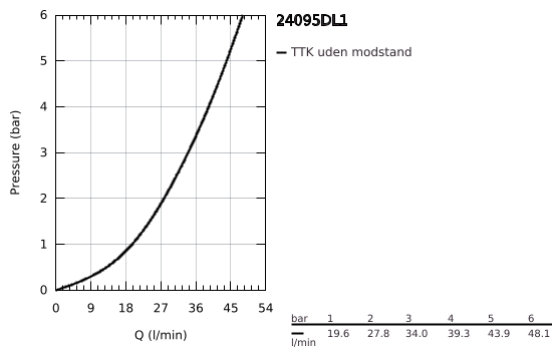

## 24 095 DL1 LINEARE FORPLADE TIL SMARTBOX 3-VEJS

### PRODUKTBESKRIVELSE

- Farve: Børstet Warm Sunset
- montagesæt, skal installeres med GROHE Rapido SmartBox 35 600/35 604
- GROHE SilkMove 46mm keramisk patron
- GROHE LongLife finish
- vægrosette med GROHE FastFixation (overdækket rossette- og akseltætning dækket fixing)
- metal vægplade, 6° justerbar
- metalgreb
- 3-vejs omskifter
- uden indbygningsdele 35 604 (bestilles separat)
- vandflow på udløb: udløb A = 27 l/min udløb B = 27 l/min udløb C = 27 l/min