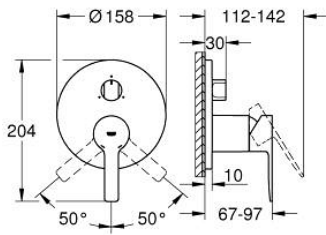

## 24 095 DL1 LINEARE FORPLADE TIL SMARTBOX 3-VEJS

### PRODUKTBESKRIVELSE

- Farve: Børstet Warm Sunset
- montagesæt, skal installeres med GROHE Rapido SmartBox 35 600/35 604
- GROHE SilkMove 46mm keramisk patron
- GROHE LongLife finish
- vægrosette med GROHE FastFixation (overdækket rossette- og akseltætning dækket fixing)
- metal vægplade, 6° justerbar
- metalgreb
- 3-vejs omskifter
- uden indbygningsdele 35 604 (bestilles separat)
- vandflow på udløb: udløb A = 27 l/min udløb B = 27 l/min udløb C = 27 l/min

4: Monteringsplade (Bestillingsnummer 49094000)

5: Kappe (Bestillingsnummer 09038DL0)

6: Patron (Bestillingsnummer 46048000)

7: Omstilling (Bestillingsnummer 48448000)

8: Pakning til pneumatisk afløbsventil (Bestillingsnummer 48360000)