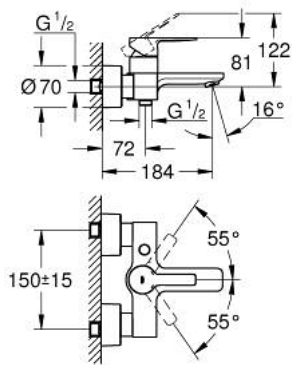

33 849 GN1 LINEARE ETGREBSBATTERI TIL KAR & BRUS

PRODUKTBESKRIVELSE

- Farve: Børstet Cool Sunrise
- vægmonteret
- metalgreb
- GROHE SilkMove 35mm keramisk patron
- med temperaturbegrænser
- GROHE LongLife finish
- automatisk omstilling: kar/brus
- mousseur
- bruserafgang 1/2"
- integreret kontraventil
- skjulte S-forskrninger
- Med kontraventil
- min. tryk 1,0 bar

33 849 GN1 LINEARE ETGREBSBATTERI TIL KAR & BRUS

RESERVEDELE , november 2024 – now

- 1: greb (Bestillingsnummer 46987GN0)
- 2: Patron (Bestillingsnummer 46374000)
- 3: Mousseur (Bestillingsnummer 13952GN0)
- 4: omstillingsknap (Bestillingsnummer 64309GN0)
- 5: omstilling (Bestillingsnummer 46947GN0)
- 6: Kontraventil til termostatbatterier (Bestillingsnummer 08565000)
- 7: Tilslutningsforskrunding 1/2" (Bestillingsnummer 45044000)
- 8: S-tilslutning (Bestillingsnummer 12693GN0)
- 9: Forlængersæt, 30 mm (Bestillingsnummer 46238000)*
- 10: Specialnøgle (Bestillingsnummer 19377000)*
- 11: Topnøgle (Bestillingsnummer 19332000)*