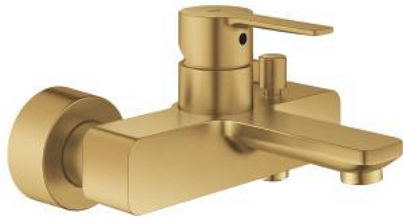

33 849 GN1 LINEARE ETGREBSBATTERI TIL KAR & BRUS

PRODUKTBESKRIVELSE

- Farve: Børstet Cool Sunrise
- vægmonteret
- metalgreb
- GROHE SilkMove 35mm keramisk patron
- med temperaturbegrænser
- GROHE LongLife finish
- automatisk omstilling: kar/brus
- mousseur
- bruserafgang 1/2"
- integreret kontraventil
- skjulte S-forskrninger
- Med kontraventil
- min. tryk 1,0 bar

33 849 GN1 LINEARE ETGREBSBATTERI TIL KAR & BRUS

RESERVEDELE , november 2024 – now

- 1: greb (Bestillingsnummer 46987GN0)
- 2: Patron (Bestillingsnummer 46374000)
- 3: Mousseur (Bestillingsnummer 13952GN0)
- 4: omstillingsknap (Bestillingsnummer 64309GN0)
- 5: omstilling (Bestillingsnummer 46947GN0)
- 6: Kontraventil til termostatbatterier (Bestillingsnummer 08565000)
- 7: Tilslutningsforskrunding 1/2" (Bestillingsnummer 45044000)
- 8: S-tilslutning (Bestillingsnummer 12693GN0)
- 9: Forlængersæt, 30 mm (Bestillingsnummer 46238000)*
- 10: Specialnøgle (Bestillingsnummer 19377000)*
- 11: Topnøgle (Bestillingsnummer 19332000)*