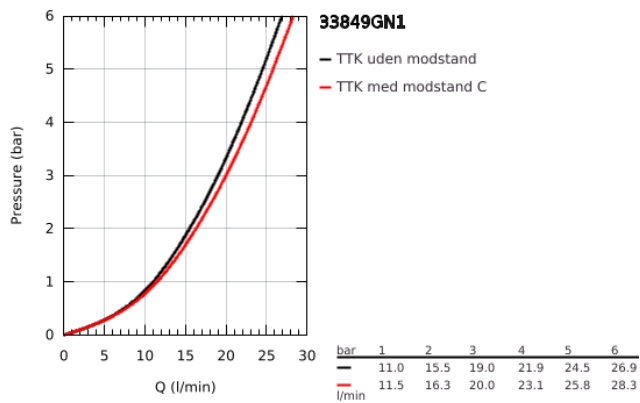

33 849 GN1 LINEARE ETGREBSBATTERI TIL KAR & BRUS

PRODUKTBESKRIVELSE

- Farve: Børstet Cool Sunrise
- vægmonteret
- metalgreb
- GROHE SilkMove 35mm keramisk patron
- med temperaturbegrænser
- GROHE LongLife finish
- automatisk omstilling: kar/brus
- mousseur
- bruserafgang 1/2"
- integreret kontraventil
- skjulte S-forskrninger
- Med kontraventil
- min. tryk 1,0 bar