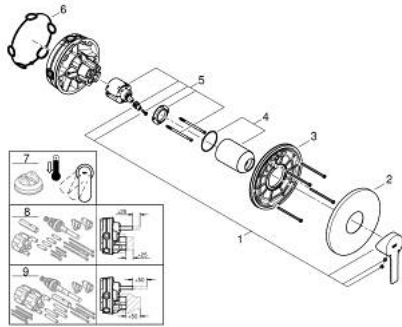

24 063 GN1 LINEARE ETGREBSBATTERI TIL BRUS

PRODUKTBESKRIVELSE

- Farve: Børstet Cool Sunrise
- montagesæt, skal installeres med GROHE Rapido SmartBox 35 600/35 604
- GROHE SilkMove 46mm keramisk patron
- GROHE LongLife finish
- vægrosette med GROHE FastFixation (overdækket rossette- og akseltætning dækket fixing)
- metal vægplade, 6° justerbar
- metalgreb
- uden indbygningsdele 35 604 (bestilles separat)
- vandflow:udgang B eller C = 30 l/min

24 063 GN1 LINEARE ETGREBSBATTERI TIL BRUS

RESERVEDELE , november 2024 – now

1: Greb (Bestillingsnummer 46988GN0)

2: Roset (Bestillingsnummer 48428GN0)

3: Monteringsplade (Bestillingsnummer 48439000)

4: Kappe (Bestillingsnummer 09038GN0)