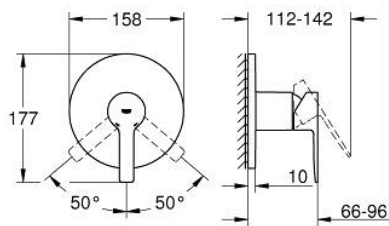

24 063 GN1 LINEARE ETGREBSBATTERI TIL BRUS

PRODUKTBESKRIVELSE

- Farve: Børstet Cool Sunrise
- montagesæt, skal installeres med GROHE Rapido SmartBox 35 600/35 604
- GROHE SilkMove 46mm keramisk patron
- GROHE LongLife finish
- vægrosette med GROHE FastFixation (overdækket rossette- og akseltætning dækket fixing)
- metal vægplade, 6° justerbar
- metalgreb
- uden indbygningsdele 35 604 (bestilles separat)
- vandflow:udgang B eller C = 30 l/min

24 063 GN1 LINEARE ETGREBSBATTERI TIL BRUS

RESERVEDELE , november 2024 – now

1: Greb (Bestillingsnummer 46988GN0)

2: Roset (Bestillingsnummer 48428GN0)

3: Monteringsplade (Bestillingsnummer 48439000)

4: Kappe (Bestillingsnummer 09038GN0)