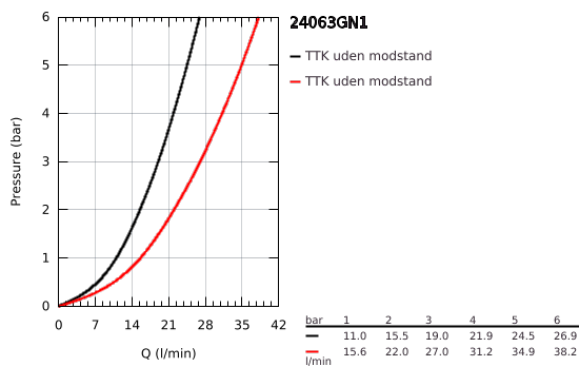

24 063 GN1 LINEARE ETGREBSBATTERI TIL BRUS

PRODUKTBESKRIVELSE

- Farve: Børstet Cool Sunrise
- montagesæt, skal installeres med GROHE Rapido SmartBox 35 600/35 604
- GROHE SilkMove 46mm keramisk patron
- GROHE LongLife finish
- vægrosette med GROHE FastFixation (overdækket rossette- og akseltætning dækket fixing)
- metal vægplade, 6° justerbar
- metalgreb
- uden indbygningsdele 35 604 (bestilles separat)
- vandflow:udgang B eller C = 30 l/min