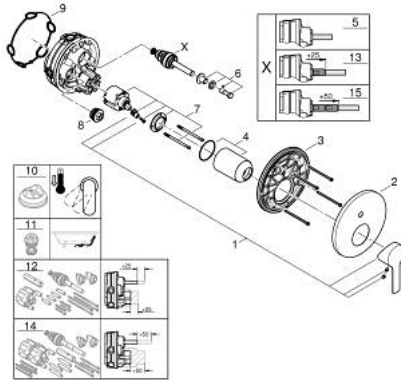

24 064 DL1 LINEARE ETGREBS FORPLADE TIL SMARTBOX MED 2 UDGANGE

PRODUKTBESKRIVELSE

- Farve: Børstet Warm Sunset
- montagesæt, skal installeres med GROHE Rapido SmartBox 35 600/35 604
- GROHE SilkMove 46mm keramisk patron
- GROHE LongLife finish
- vægrosette med GROHE FastFixation (overdækket rossette- og akseltætning dækket fixing)
- metal vægplade, 6° justerbar
- metalgreb
- automatisk 2-vejsomskifter
- uden indbygningsdele 35 604 (bestilles separat)
- vandflow: udgang B = 27 l/min, udgang C = 27 l/min

24 064 DL1 LINEARE ETGREBS FORPLADE TIL SMARTBOX MED 2 UDGANGE

RESERVEDELE , november 2024 – now

- 1: Greb (Bestillingsnummer 46988DL0)
- 2: Roset (Bestillingsnummer 48429DL0)
- 3: Monteringsplade (Bestillingsnummer 48440000)
- 4: Kappe (Bestillingsnummer 09038DL0)
- 5: Omstilling (Bestillingsnummer 48634000)
- 6: Omstillingstaste (Bestillingsnummer 48637DL0)
- 7: Patron (Bestillingsnummer 46048000)
- 8: Kontraventil til termostatbatterier (Bestillingsnummer 49085000)
- 9: Pakning til pneumatisk afløbsventil (Bestillingsnummer 48360000)
- 10: Temperaturbegrænser (Bestillingsnummer 46375000)*
- 11: Beskyttelse mod tilbageløb (DIN-EN1717) (Bestillingsnummer 14055000)*
- 12: Forlængersæt til etgrebsarmatur Rapido SmartBox, 25 mm (Bestillingsnummer 14056000)*
- 13: omstilling (Bestillingsnummer 48635000)*
- 14: Universalt forlængersæt til etgrebsarmaturer, 50 mm (Bestillingsnummer 14057000)*
- 15: omstilling (Bestillingsnummer 48636000)*