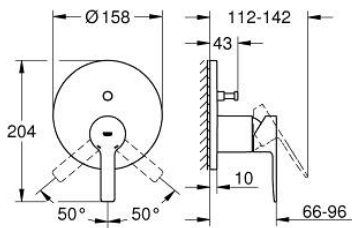

24 064 DL1 LINEARE ETGREBS FORPLADE TIL SMARTBOX MED 2 UDGANGE

PRODUKTBESKRIVELSE

- Farve: Børstet Warm Sunset
- montagesæt, skal installeres med GROHE Rapido SmartBox 35 600/35 604
- GROHE SilkMove 46mm keramisk patron
- GROHE LongLife finish
- vægrosette med GROHE FastFixation (overdækket rossette- og akseltætning dækket fixing)
- metal vægplade, 6° justerbar
- metalgreb
- automatisk 2-vejsomskifter
- uden indbygningsdele 35 604 (bestilles separat)
- vandflow: udgang B = 27 l/min, udgang C = 27 l/min

24 064 DL1 LINEARE ETGREBS FORPLADE TIL SMARTBOX MED 2 UDGANGE

RESERVEDELE , november 2024 – now

- 1: Greb (Bestillingsnummer 46988DL0)
- 2: Roset (Bestillingsnummer 48429DL0)
- 3: Monteringsplade (Bestillingsnummer 48440000)
- 4: Kappe (Bestillingsnummer 09038DL0)
- 5: Omstilling (Bestillingsnummer 48634000)
- 6: Omstillingstaste (Bestillingsnummer 48637DL0)
- 7: Patron (Bestillingsnummer 46048000)
- 8: Kontraventil til termostatbatterier (Bestillingsnummer 49085000)
- 9: Pakning til pneumatisk afløbsventil (Bestillingsnummer 48360000)
- 10: Temperaturbegrænser (Bestillingsnummer 46375000)*
- 11: Beskyttelse mod tilbageløb (DIN-EN1717) (Bestillingsnummer 14055000)*
- 12: Forlængersæt til etgrebsarmatur Rapido SmartBox, 25 mm (Bestillingsnummer 14056000)*
- 13: omstilling (Bestillingsnummer 48635000)*
- 14: Universalt forlængersæt til etgrebsarmaturer, 50 mm (Bestillingsnummer 14057000)*
- 15: omstilling (Bestillingsnummer 48636000)*