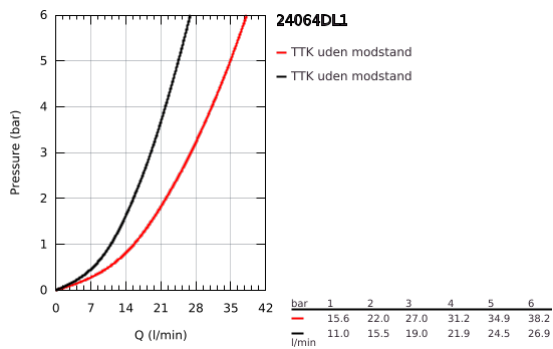

24 064 DL1 LINEARE ETGREBS FORPLADE TIL SMARTBOX MED 2 UDGANGE

PRODUKTBESKRIVELSE

- Farve: Børstet Warm Sunset
- montagesæt, skal installeres med GROHE Rapido SmartBox 35 600/35 604
- GROHE SilkMove 46mm keramisk patron
- GROHE LongLife finish
- vægrosette med GROHE FastFixation (overdækket rossette- og akseltætning dækket fixing)
- metal vægplade, 6° justerbar
- metalgreb
- automatisk 2-vejsomskifter
- uden indbygningsdele 35 604 (bestilles separat)
- vandflow: udgang B = 27 l/min, udgang C = 27 l/min