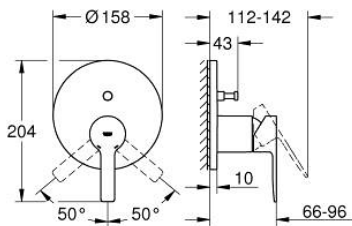

## 24 064 GN1 LINEARE ETGREBS FORPLADE TIL SMARTBOX MED 2 UDGANGE

### PRODUKTBESKRIVELSE

- Farve: Børstet Cool Sunrise
- montagesæt, skal installeres med GROHE Rapido SmartBox 35 600/35 604
- GROHE SilkMove 46mm keramisk patron
- GROHE LongLife finish
- vægrosette med GROHE FastFixation (overdækket rossette- og akseltætning dækket fixing)
- metal vægplade, 6° justerbar
- metalgreb
- automatisk 2-vejsomskifter
- uden indbygningsdele 35 604 (bestilles separat)
- vandflow:udgang B = 27 l/min, udgang C = 27 l/min