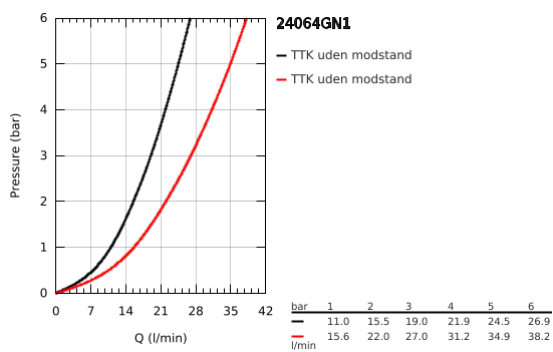

## 24 064 GN1 LINEARE ETGREBS FORPLADE TIL SMARTBOX MED 2 UDGANGE

### PRODUKTBESKRIVELSE

- Farve: Børstet Cool Sunrise
- montagesæt, skal installeres med GROHE Rapido SmartBox 35 600/35 604
- GROHE SilkMove 46mm keramisk patron
- GROHE LongLife finish
- vægrosette med GROHE FastFixation (overdækket rossette- og akseltætning dækket fixing)
- metal vægplade, 6° justerbar
- metalgreb
- automatisk 2-vejsomskifter
- uden indbygningsdele 35 604 (bestilles separat)
- vandflow:udgang B = 27 l/min, udgang C = 27 l/min