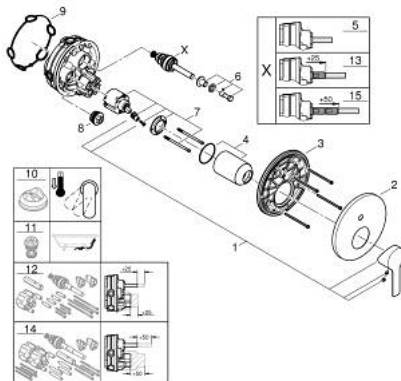

24 064 GN1 LINEARE ETGREBS FORPLADE TIL SMARTBOX MED 2 UDGANGE

RESERVEDELE , november 2024 – now

1. 1: Greb (Bestillingsnummer 46988GN0)
   - 2: Roset (Bestillingsnummer 48429GN0)
   - 3: Monteringsplade (Bestillingsnummer 48440000)
   - 4: Kappe (Bestillingsnummer 09038GN0)
   - 5: Omstilling (Bestillingsnummer 48634000)
   - 6: Omstillingstaste (Bestillingsnummer 48637GN0)
   - 7: Patron (Bestillingsnummer 46048000)
   - 8: Kontraventil til termostatbatterier (Bestillingsnummer 49085000)
   - 9: Pakning til pneumatisk afløbsventil (Bestillingsnummer 48360000)
   - 10: Temperaturbegrænser (Bestillingsnummer 46375000)*
   - 11: Beskyttelse mod tilbageløb (DIN-EN1717) (Bestillingsnummer 14055000)*
   - 12: Forlængersæt til etgrebsarmatur Rapido SmartBox, 25 mm (Bestillingsnummer 14056000)*
   - 13: omstilling (Bestillingsnummer 48635000)*
   - 14: Universalt forlængersæt til etgrebsarmaturer, 50 mm (Bestillingsnummer 14057000)*
   - 15: omstilling (Bestillingsnummer 48636000)*
2. Valgfrit tilbehør