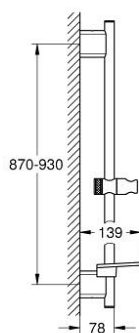

26 603 243 0 RAINSHOWER SMARTACTIVE BRUSESTANG, 900 MM

PRODUKTBESKRIVELSE

- Farve: matte black
- med vægholdere
- glide- og ledstykke
- GROHE FastFixation (justerbare vægholdere)
- GROHE TileFix justerbar dybde på top og bund montering
- GROHE EasyReach bakke

26 603 243 0 **RAINSHOWER SMARTACTIVE BRUDESTANG, 900 MM**

RESERVEDELE , september 2021 – now

1: Bruserstangsholder (Bestillingsnummer 484252430)

2: Glideelement (Bestillingsnummer 484242430)

3: Sæbeskål (Bestillingsnummer 48426000)