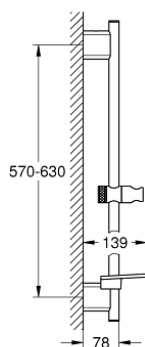

26 602 243 0 RAINSHOWER SMARTACTIVE BRUSESTANG, 600 MM

PRODUKTBESKRIVELSE

- Farve: matte black
- med vægholdere
- glide- og ledstykke
- GROHE FastFixation (justerbare vægholdere)
- GROHE TileFix justerbar dybde på top og bund montering
- GROHE EasyReach bakke

26 602 243 0 **RAINSHOWER SMARTACTIVE BRUDESTANG, 600 MM**

RESERVEDELE , september 2021 – now

1: Bruserstangsholder (Bestillingsnummer 484252430)

2: Glideelement (Bestillingsnummer 484242430)

3: Sæbeskål (Bestillingsnummer 48426000)