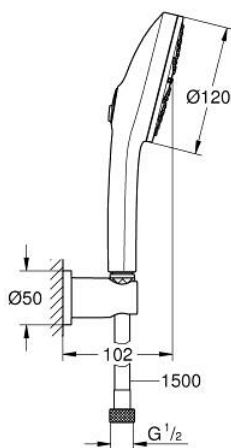

## 13 486 500 00 VITALIO JOY+ 120 VÆGHOLDERSÆT 3 SPRAYS

### PRODUKTBESKRIVELSE

- Farve: chrome
- Spraymønstre: Rain, Jet, Booster
- Bestående af:
  - hand shower Vitalio Joy+ 120 with AquaBooster (134 863)
  - Stråleplade og omskifter i matchende farve
  - maximum flow rate (at 3 bar): 6.3 l/min
  - bruseholder til væg
  - VitalioFlex Silver bruseslange 1500m 1/2" x 1/2"
  - GROHE EcoJoy - reducerer vandforbruget og giver en perfekt gennemstrømning
  - GROHE AquaBooster - kraftfuld, men vandbesparende stråle
  - GROHE SmartSwitch - drej knappen for at skifte til din foretrukne spray type
  - GROHE DreamSpray perfekt spraymønster
  - GROHE LongLife-belægning
  - GROHE SpeedClean antikalksystem
  - Indre vandveje - indre vandveje beskytter overflader
  - TwistStop for at undgå snoede bruseslanger
  - min. tryk 1,0 bar
  - velegnet til gennemstrømsvarmer

13 486 500 00 **VITALIO JOY+ 120 VÆGHOLDERSÆT 3 SPRAYS**

**RESERVEDELE** , marts 2025 – now

1: Si til håndbruser (Bestillingsnummer 0700200M)