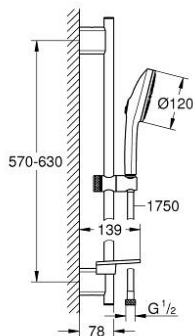

## 13 486 6AL 00 VITALIO JOY+ 120 BRUDESTANGSÆT 3 SPRAYTYPER (RAIN, JET, BOOSTER)

### PRODUKTBESKRIVELSE

- Farve: Børstet Hard Graphite
- Bestående af:
  - hand shower Vitalio Joy+ 120 with AquaBooster (134 863)
  - Stråleplade og omskifter i matchende farve
  - maximum flow rate (at 3 bar): 6.3 l/min
  - bruserstang 600 mm (26 602)
  - med vægholdere
  - VitalioFlex Silver shower hose 1750 mm (27 506)
  - GROHE EcoJoy - reducerer vandforbruget og giver en perfekt gennemstrømning
  - GROHE AquaBooster - kraftfuld, men vandbesparende stråle
  - GROHE SmartSwitch - drej knappen for at skifte til din foretrukne spray type
  - GROHE DreamSpray perfekt spraymønster
  - GROHE LongLife finish
  - GROHE FastFixation (justerbare vægholdere)
  - GROHE TileFix justerbar dybde på top og bund montering
  - GROHE EasyReach bakke
  - GROHE SpeedClean antikalksystem
  - Indre vandveje - indre vandveje beskytter overflader
  - TwistStop for at undgå snoede bruseslanger
  - min. tryk 1,0 bar
  - velegnet til gennemstrømsvarmer