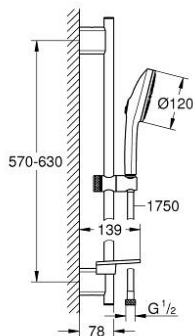

## 13 486 6DL 00 VITALIO JOY+ 120 BRUSESTANGSÆT 3 SPRAYTYPER (RAIN, JET, BOOSTER)

### PRODUKTBESKRIVELSE

- Farve: Børstet Warm Sunset
- Bestående af:
  - hand shower Vitalio Joy+ 120 with AquaBooster (134 863)
  - Stråleplade og omskifter i matchende farve
  - maximum flow rate (at 3 bar): 6.3 l/min
  - bruserstang 600 mm (26 602)
  - med vægholdere
  - VitalioFlex Silver shower hose 1750 mm (27 506)
  - GROHE EcoJoy - reducerer vandforbruget og giver en perfekt gennemstrømning
  - GROHE AquaBooster - kraftfuld, men vandbesparende stråle
  - GROHE SmartSwitch - drej knappen for at skifte til din foretrukne spray type
  - GROHE DreamSpray perfekt spraymønster
  - GROHE LongLife finish
  - GROHE FastFixation (justerbare vægholdere)
  - GROHE TileFix justerbar dybde på top og bund montering
  - GROHE EasyReach bakke
  - GROHE SpeedClean antikalksystem
  - Indre vandveje - indre vandveje beskytter overflader
  - TwistStop for at undgå snoede bruseslanger
  - min. tryk 1,0 bar
  - velegnet til gennemstrømsvarmer