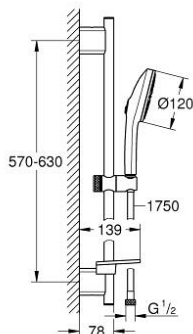

13 486 6GN 00 VITALIO JOY+ 120 BRUDESTANGSÆT 3 SPRAYTYPER (RAIN, JET, BOOSTER)

PRODUKTBESKRIVELSE

- Farve: Børstet Cool Sunrise
- Bestående af:
 - hand shower Vitalio Joy+ 120 with AquaBooster (134 863)
 - Stråleplade og omskifter i matchende farve
 - maximum flow rate (at 3 bar): 6.3 l/min
 - bruserstang 600 mm (26 602)
 - med vægholdere
 - VitalioFlex Silver shower hose 1750 mm (27 506)
 - GROHE EcoJoy - reducerer vandforbruget og giver en perfekt gennemstrømning
 - GROHE AquaBooster - kraftfuld, men vandbesparende stråle
 - GROHE SmartSwitch - drej knappen for at skifte til din foretrukne spray type
 - GROHE DreamSpray perfekt spraymønster
 - GROHE LongLife finish
 - GROHE FastFixation (justerbare vægholdere)
 - GROHE TileFix justerbar dybde på top og bund montering
 - GROHE EasyReach bakke
 - GROHE SpeedClean antikalksystem
 - Indre vandveje - indre vandveje beskytter overflader
 - TwistStop for at undgå snoede bruseslanger
 - min. tryk 1,0 bar
 - velegnet til gennemstrømsvarmer