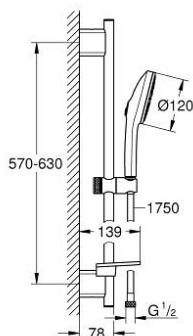

## 13 486 624 30 VITALIO JOY+ 120 BRUSESTANGSÆT 3 SPRAYTYPER (RAIN, JET, BOOSTER)

### PRODUKTBESKRIVELSE

- Farve: matte black
- Bestående af:
  - hand shower Vitalio Joy+ 120 with AquaBooster (134 863)
  - Stråleplade og omskifter i matchende farve
  - maximum flow rate (at 3 bar): 6.3 l/min
  - bruserstang 600 mm (26 602)
  - med vægholdere
  - VitalioFlex Silver shower hose 1750 mm (27 506)
  - GROHE EcoJoy - reducerer vandforbruget og giver en perfekt gennemstrømning
  - GROHE AquaBooster - kraftfuld, men vandbesparende stråle
  - GROHE SmartSwitch - drej knappen for at skifte til din foretrukne spray type
  - GROHE DreamSpray perfekt spraymønster
  - GROHE FastFixation (justerbare vægholdere)
  - GROHE TileFix justerbar dybde på top og bund montering
  - GROHE EasyReach bakke
  - GROHE SpeedClean antikalksystem
  - Indre vandveje - indre vandveje beskytter overflader
  - TwistStop for at undgå snoede bruseslanger
  - min. tryk 1,0 bar
  - velegnet til gennemstrømsvarmer