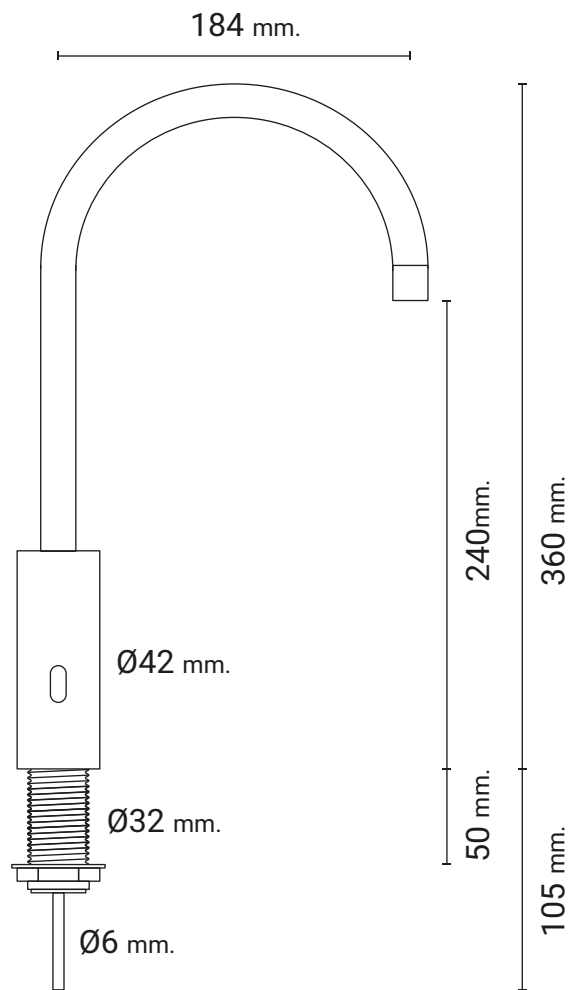

# G400 1-VEJS BERØRINGSFRI

45-01720

G400 er en elegant, slank og minimalistisk berøringsfri tappehane med 1 tappefunktion.

## PRODUKTBESKRIVELSE

Den berøringsfri tappehane giver mulighed for enten tempereret, koldt eller vand med brus.

Tappehanen kan benyttes med drypbakke både med eller uden afløb eller i sammenhæng med en almindelig vask.

Tappehanen kræver tilslutning til 230V.

## PRODUKT SPECIFIKATIONER

| Produkttype                   | Tappehane                              |
|-------------------------------|--|
| Højde (mm)                    | 360                                    |
| Hane fremspring (mm)          | 184                                    |
| Afstand fra tud til bord (mm) | 240                                    |
| Hulmål hane (mm)              | 35                                     |
| Max. bordpladetykkelse (mm)   | 50                                     |
| Antal tappefunktioner         | 1                                      |
| Type af tappefunktioner       | Koldt, tempereret eller vand med brus. |
| Materialer                    | Krom                                   |
| Hane type                     | Elektronisk hane                       |