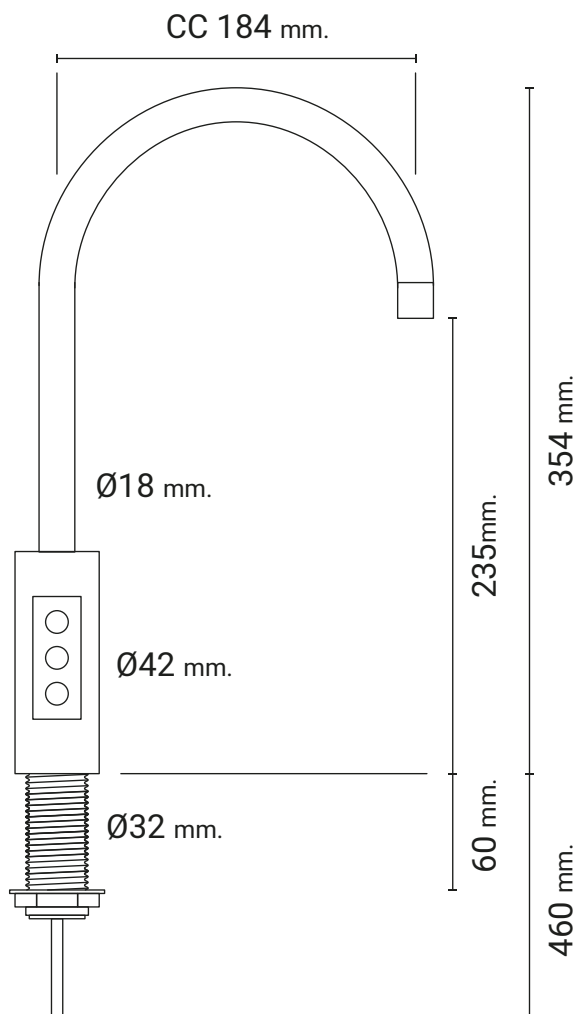

**G400 TOUCH
CHWG, BØRSTET
KOBBER**
39-AP75581-E5-S

PRODUKT BESKRIVELSE

3-vejs tappehanen med touch-funktion giver mulighed for koldt, kogende vand med brus.

Modeller med kogende vand har sikkerhedslås mod skoldning for maksimal sikkerhed. Det indvendige rør forhindrer, at vandet kommer i kontakt med metal – for en bedre hygiejne og holdbarhed.

G400 Touch kan både benyttes til drypbakke med afløb eller direkte over en almindelig køkkenvask.

Nem og hurtig montering med spindel.

Fås i flere farver.

MÅLTEGNINGER

PRODUKT SPECIFIKATIONER

Produkttype	Tappehane
Højde (mm)	354
Hane fremspring (mm)	184
Afstand fra tud til bord (mm)	235
Hulmål hane (mm)	35
Max. bordpladetykkelse (mm)	50
Antal tappefunktioner	3
Type af tappefunktioner	Koldt, kogende og vand med brus
Materialer	Krom, mat sort, børstet kobber
Hane type	Elektronisk hane med touch-funktion
Strøm tilslutning	1x230v
Flowrate	2,5 l/min