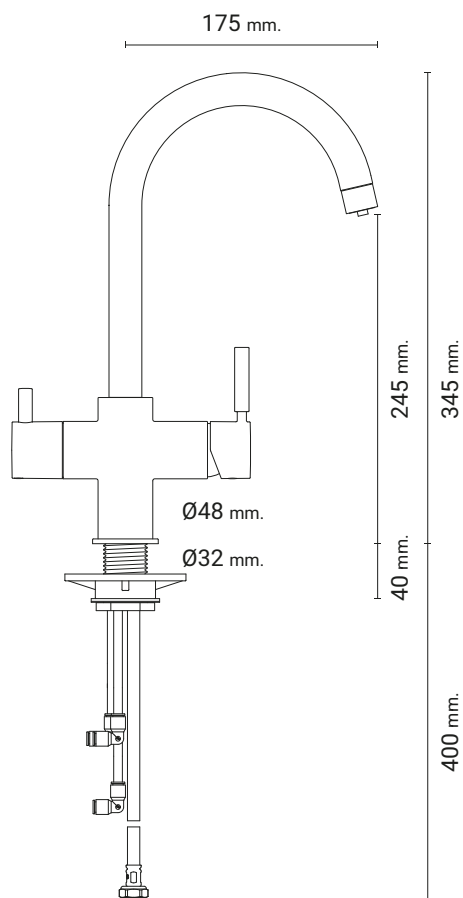

**G100 CHWG
BØRSTET STÅL**
46-01865-1

PRODUKTBESKRIVELSE

Foruden et almindeligt blandingsbatteri giver G100 mulighed for koldt vand, tempereret vand, vand med brus og kogende vand (95°).

5-vejs tappehanen fås enten med et elegant krom finish eller børstet stål.

Tappehanen anbefales i sammenhæng med en almindelig vask.

MÅLTEGNINGER

PRODUKT SPECIFIKATIONER

Produkttype	Tappehane
Højde (mm)	345
Hane fremspring (mm)	175
Afstand fra tud til bord (mm)	245
Hulmål hane (mm)	35
Max. bordpladetykkelse (mm)	40
Antal tappefunktioner	5
Type af tappefunktioner	Koldt, tempereret og vand med brus + blandingsbatteri. eller Koldt, tempereret og vand vand + blandingsbatteri.
Materialer	Krom
Hane type	Mekanisk hane