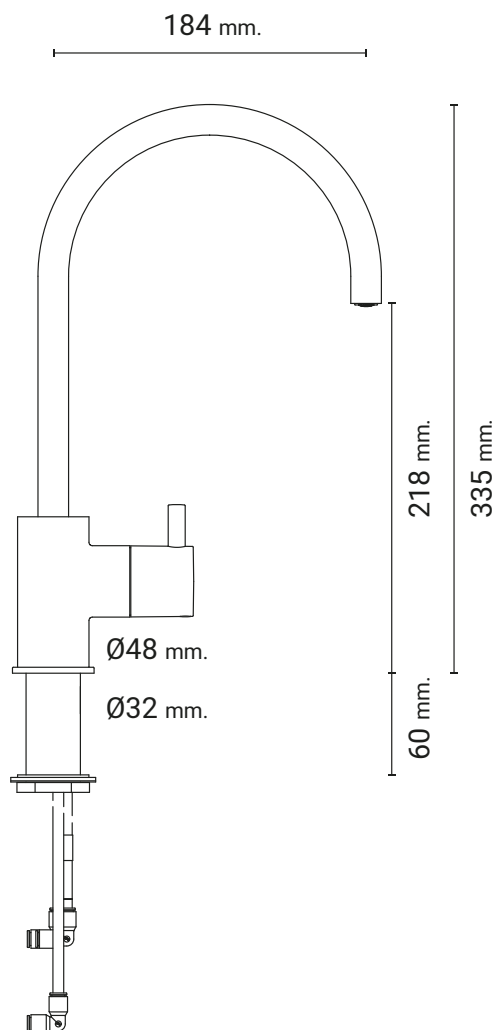

## VARIANTER

**AP100 CWG,  
KROM**  
39-AP71087-05

**AP100 CWG,  
MAT SORT**  
39-AP71087-79

## PRODUKTBESKRIVELSE

AP100 er en flot tappehane i et enkelt og tidløst design, som betjenes med en 1-grebsløsning og kan benyttes til koldt vand og vand med brus. Den runde tud kan drejes efter behov.

## PRODUKT SPECIFIKATIONER

Produkttype	Tappehane
Højde (mm)	335
Hane fremspring i (mm)	184
Afstand fra tud til bord (mm)	218
Hulmål hane (mm)	35
Max. bordpladetykkelse (mm)	50
Antal tappefunktioner	2
Type af tappefunktioner	Koldt vand, vand med brus
Materialer	Krom, mat sort
Hane type	Mekanisk hane
Flowrate	3 l/min