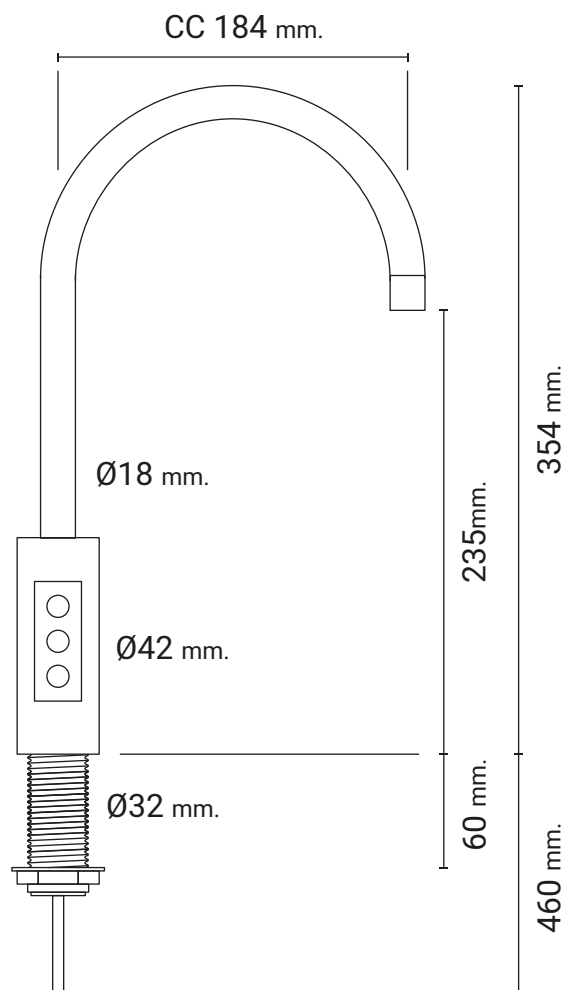

## PRODUKTBESKRIVELSE

3-vejs tappehanen med touch-funktion giver mulighed for koldt, tempereret og vand med brus.

Det indvendige rør forhindrer, at vandet kommer i kontakt med metal – for en bedre hygiejne og holdbarhed.

## PRODUKT SPECIFIKATIONER

Produkttype	Tappehane
Højde (mm)	354
Hane fremspring (mm)	184
Afstand fra tud til bord (mm)	235
Hulmål hane (mm)	35
Max. bordpladetykkelse (mm)	50
Antal tappefunktioner	3
Type af tappefunktioner	Koldt, tempereret og vand med brus
Materialer	Krom, børstet stål, mat sort, børstet kobber, børstet guld
Hane type	Elektronisk hane med touch-funktion
Strøm tilslutning	1x230v
Flowrate	3 l/min