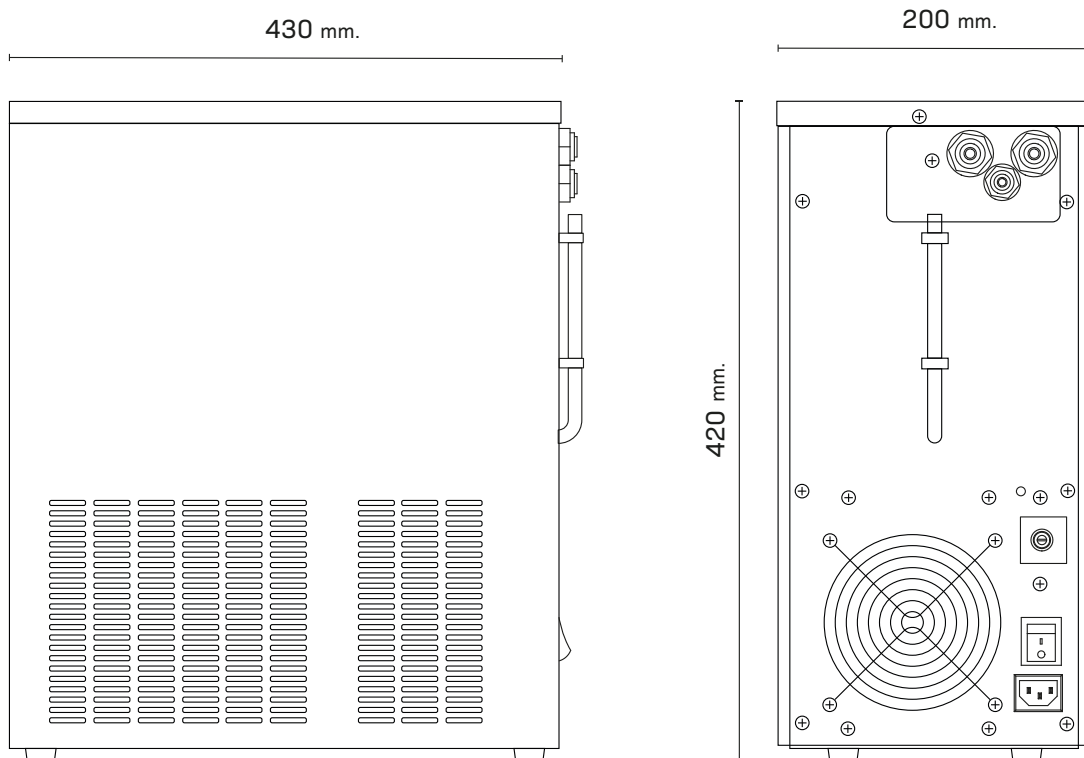

Q1 UNDER EASY AC

58-01112

Q1 Under er en smal, kompakt og elegant drikkevandskøler til indbygning i et skab eller under en bardisk.

NØDVENDIGT TILBEHØR

**MONTAGESÆT
>3 BAR**
48-000071

**MONTAGESÆT
<3 BAR**
48-000070

PRODUKTBESKRIVELSE

Q1 Under er let at installere i et underskab i et kontormiljø, tekøkken eller under en bar, hvor den med sit flotte og strømlinet design passer godt ind i de fleste omgivelser uden at støje.

Q1 Under passer til de fleste af vores tappehaner og drypbakker, som tilkøbes separat.

MÅLTEGNINGER

PRODUKT SPECIFIKATIONER

Produkttype	Vandkøler
Mål B x D x H (mm)	204 x 350 x 420
Kapacitet (litr./time)	30 ltr., 6 ltr. kontinuert
Antal tappfunktioner	2
Vandtyper	Koldt og tempereret vand
Kølemiddel	R290
Vægt, netto (kg)	21 kg.
Materialer	Hvid
Termostat	Mekanisk
Afløb	-
Vand tilslutning	Ø8 mm