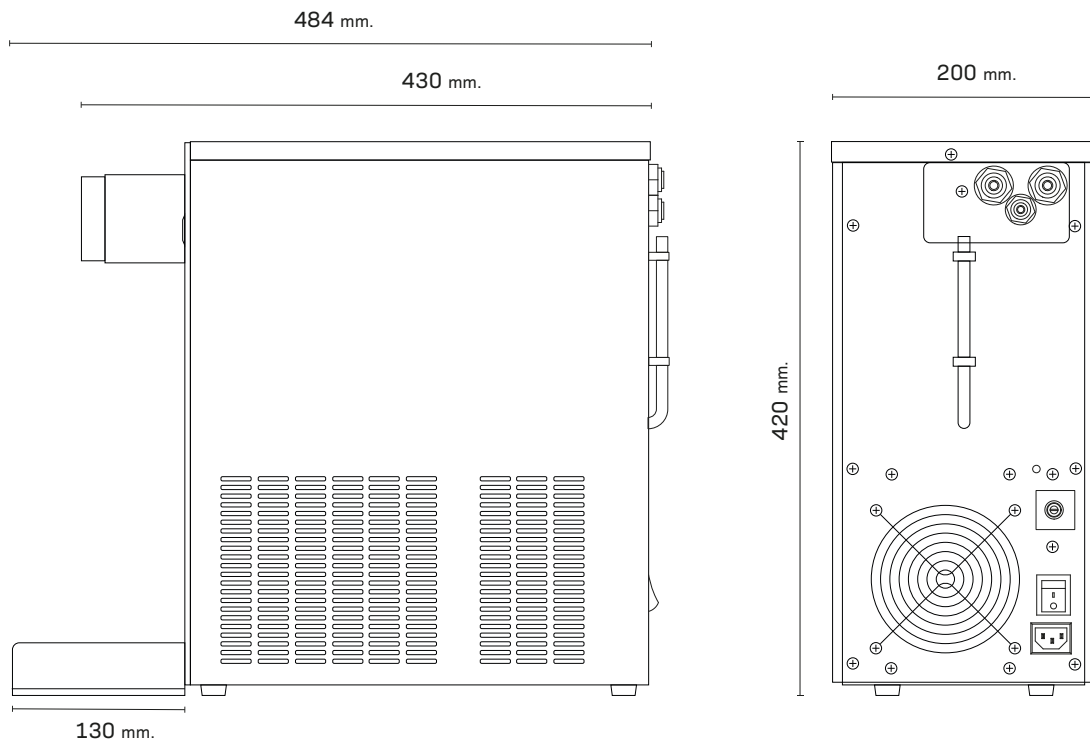

## PRODUKTBESKRIVELSE

Q1 Top er let at placere og installere på en bordplade i et kontormiljø, tekøkken eller en bar, hvor den med sit flotte og strømlinet design passer godt ind i de fleste omgivelser uden at støje.

Q1 Top har en høj ydeevne med en kapacitet på 30 liter i timen.

**Materiale og farver:** Vælg mellem hærdet glas (sort eller hvid), børstet aluminium eller et specialdesignet frontpanel. Maskinen har små baggrundsbelyste knapper i rustfrit stål, hvor de forskellige vandtyper er vist med dråbesymboler.

## PRODUKT SPECIFIKATIONER

<b>Produkttype</b>	Vandkøler
<b>Mål B x D x H (mm)</b>	200 x 484 x 420
<b>Kapacitet (litr./time)</b>	30 ltr., 6 ltr. kontinuert
<b>Antal tappefunktioner</b>	2
<b>Vandtyper</b>	Koldt og tempereret vand
<b>Kølemiddel</b>	R290
<b>Vægt, netto (kg)</b>	21 kg.
<b>Materialer</b>	Hærdet glas / aluminium / specialdesignet
<b>Termostat</b>	Mekanisk
<b>Afløb</b>	-
<b>Vand tilslutning</b>	Ø8 mm