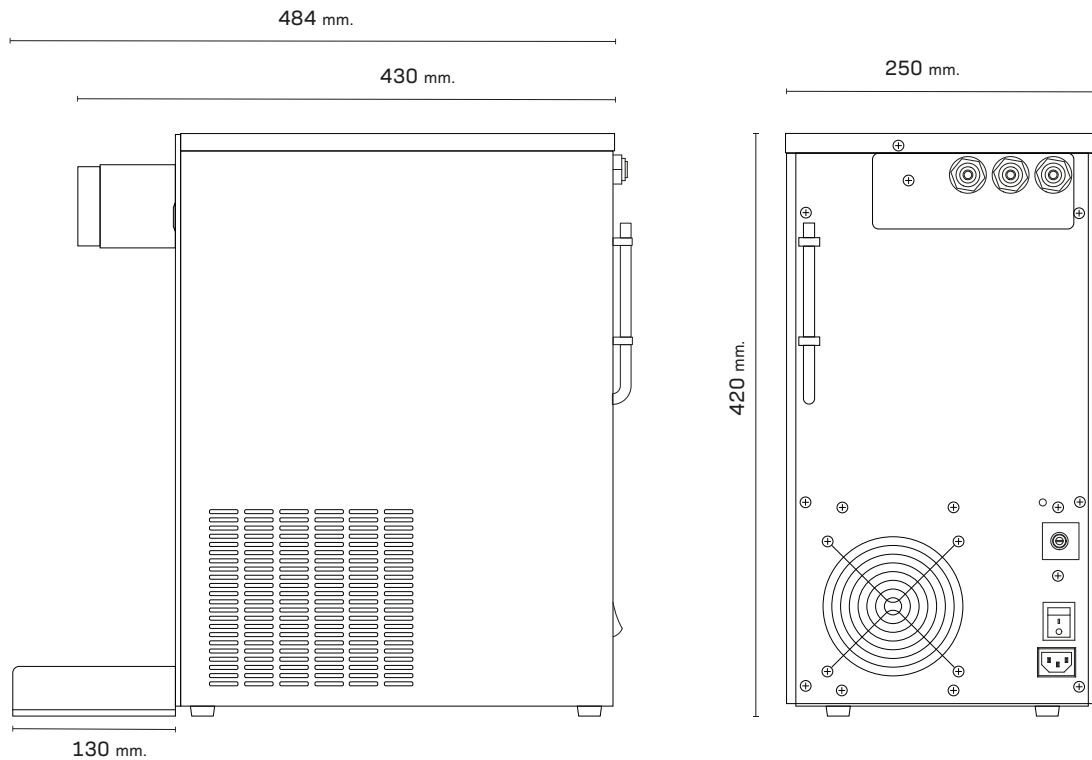

## PRODUKTBESKRIVELSE

Q2 Top er let at placere og installere på en bordplade i et kontormiljø, tekøkken eller en bar, hvor den med sit flotte og strømliniet design passer godt ind i de fleste omgivelser uden at støje.

Q2 Top har en høj ydeevne med en lidt større kapacitet på 40 liter i timen.

**Materiale og farver:** Vælg mellem hærdet glas (sort eller hvid), børstet aluminium eller et specialdesignet frontpanel. Maskinen har små baggrundsbelyste knapper i rustfrit stål, hvor de forskellige vandtyper er vist med dråbesymboler.

## PRODUKT SPECIFIKATIONER

<b>Produkttype</b>	Vandkøler
<b>Mål B x D x H (mm)</b>	250 x 464 x 468
<b>Kapacitet (litr./time)</b>	40 ltr., 10 ltr. kontinuerligt
<b>Antal tappfunktioner</b>	2
<b>Vandtyper</b>	Koldt og tempereret vand
<b>Kølemiddel</b>	R290
<b>Vægt, netto (kg)</b>	22 kg.
<b>Materialer</b>	Hærdet glas / aluminium / specialdesignet
<b>Termostat</b>	Mekanisk
<b>Afløb</b>	-
<b>Vand tilslutning</b>	Ø8 mm ind / Ø6 mm ud