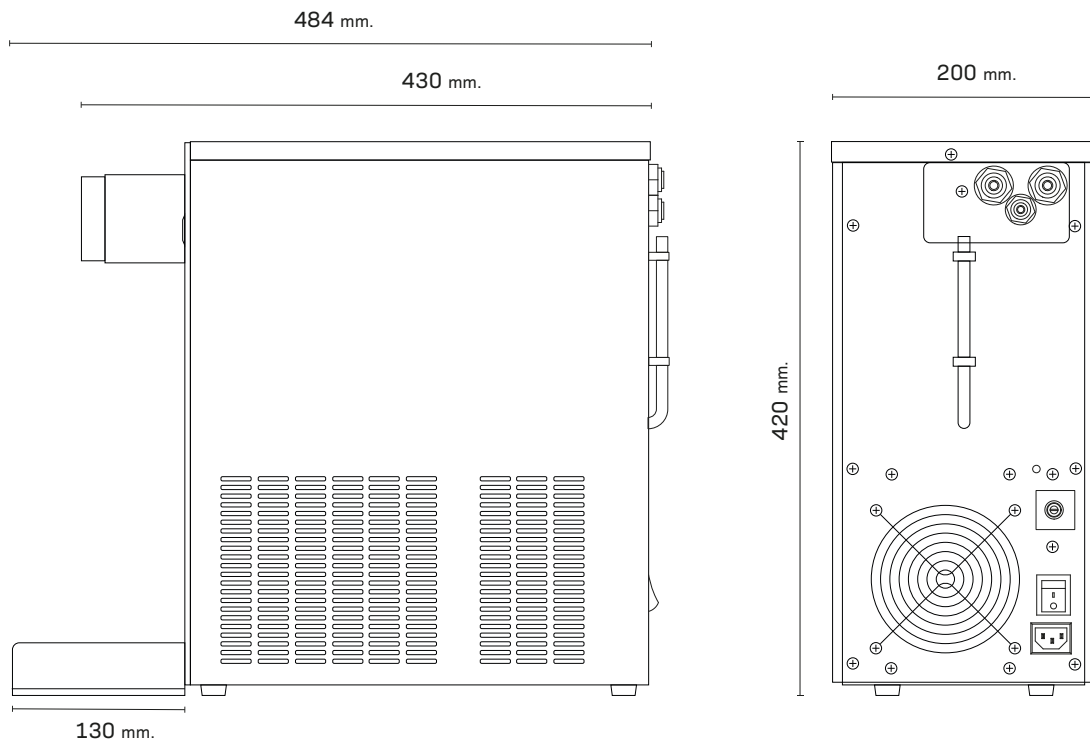

PRODUKTBESKRIVELSE

Q1 Top er let at placere og installere på en bordplade i et kontormiljø, tekøkken eller en bar, hvor den med sit flotte og strømlinet design passer godt ind i de fleste omgivelser uden at støje.

Q1 Top har en høj ydeevne med en kapacitet på 30 liter i timen.

Materiale og farver: Vælg mellem hærdet glas (sort eller hvid), børstet aluminium eller et specialdesignet frontpanel. Maskinen har små baggrundsbelysede knapper i rustfrit stål, hvor de forskellige vandtyper er vist med dråbesymboler.

MÅLTEGNINGER

PRODUKT SPECIFIKATIONER

Produkttype	Vandkøler
Mål B x D x H (mm)	200 x 484 x 420
Kapacitet (litr./time)	30 ltr., 6 ltr. kontinuert
Antal tappfunktioner	3
Vandtyper	Koldt, tempereret og vand med brus
Kølemiddel	R290
Vægt, netto (kg)	21 kg.
Materialer	Hærdet glas / aluminium / specialdesignet
Termostat	Mekanisk
Afløb	-
Vand tilslutning	Ø8 mm