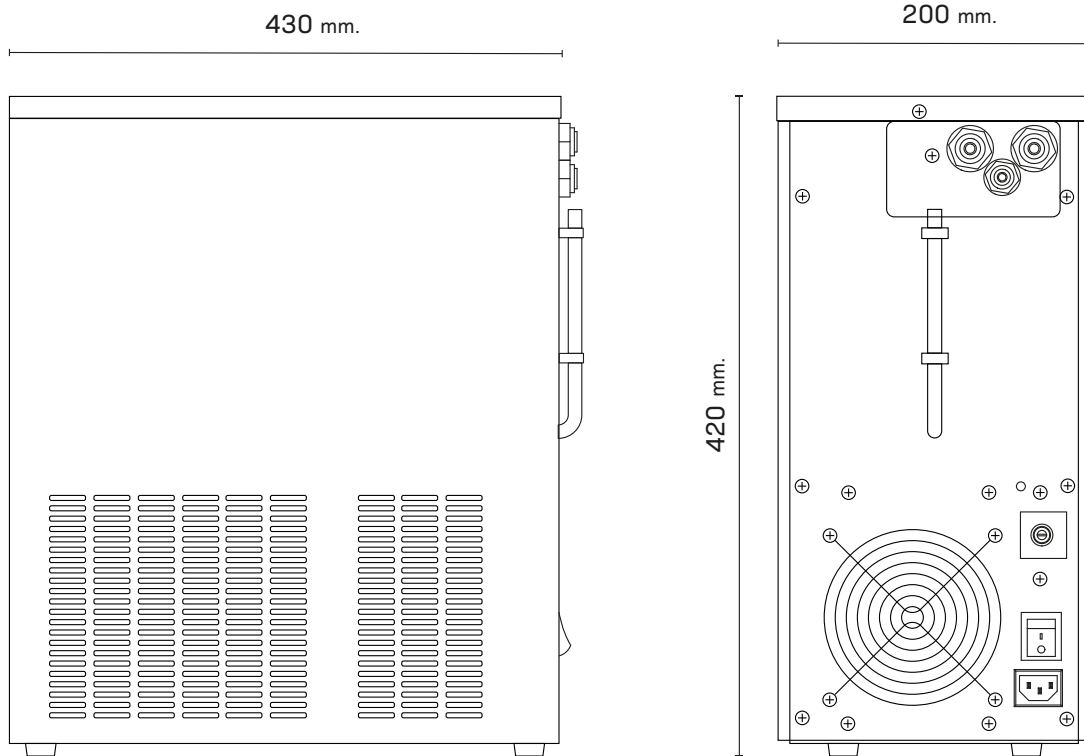

Q1 UNDER EASY ACWG

58-01122

Q1 Under er en smal, kompakt og elegant drikkevandskøler til indbygning i et skab eller under en bardisk.

NØDVENDIGT TILBEHØR

**MONTAGESÆT TIL
LILLE CO₂-FLASKE**
48-000073

**MONTAGESÆT TIL
STOR CO₂-FLASKE**
48-000072

**6 KG. CO₂-FLASKE
INKL. PANT**
46-100750

PRODUKTBESKRIVELSE

Q1 Under er let at installere i et underskab i et kontormiljø, tekøkken eller under en bar, hvor den med sit flotte og strømlinet design passer godt ind i de fleste omgivelser uden at støje.

Q1 Under passer til de fleste af vores tappehaner og drypbakker, som tilkøbes separat.

MÅLTEGNINGER

PRODUKT SPECIFIKATIONER

Produkttype	Vandkøler
Mål B x D x H (mm)	204 x 350 x 420
Kapacitet (litr./time)	30 ltr., 6 ltr. kontinuert
Antal tappfunktioner	3
Vandtyper	Tempereret, koldt og vand med brus
Kølemiddel	R290
Vægt, netto (kg)	21 kg.
Materialer	Hvid
Termostat	Mekanisk
Afløb	-
Vand tilslutning	Ø8 mm