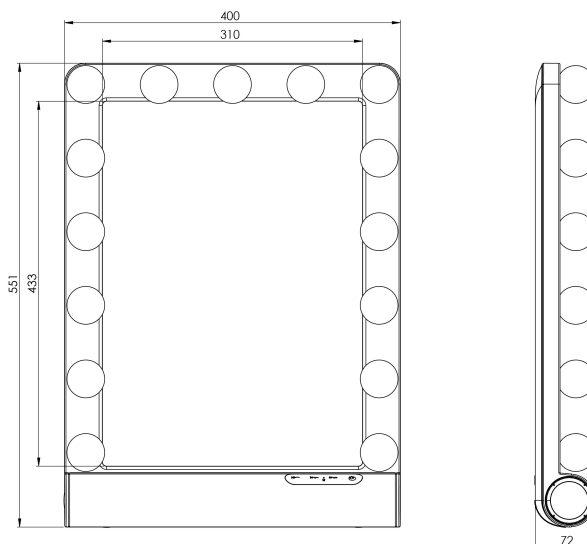

ANNA MAKEUP SPEJL

3443457738

PRODUKTHØJDEPUNKTER

- Fritstående makeup-spejl med indbygget Bluetooth-højttaler
- Juster lysstyrken og skift mellem tre farvetemperaturer
- Enkel styring af både lys og lyd direkte på spejlet
- Kan monteres på væggen eller stå frit på bordet
- Memoryfunktion og automatisk sluk efter 30 minutter

SPECIFIKATIONER

Volt (Vac)	230
Wattage (total)	19
LED farvetemperatur (Kelvin)	3000-6500
Sikkerhedsfilm	Ja
Højde (mm)	400
Bredde (mm)	73
Dybde (mm)	550
Glastykkelse (mm)	3

EMBALLAGE OG VÆGT

Emballage højde (cm)	45,4
Emballage bredde (cm)	60,2
Emballage dybde (cm)	12,5