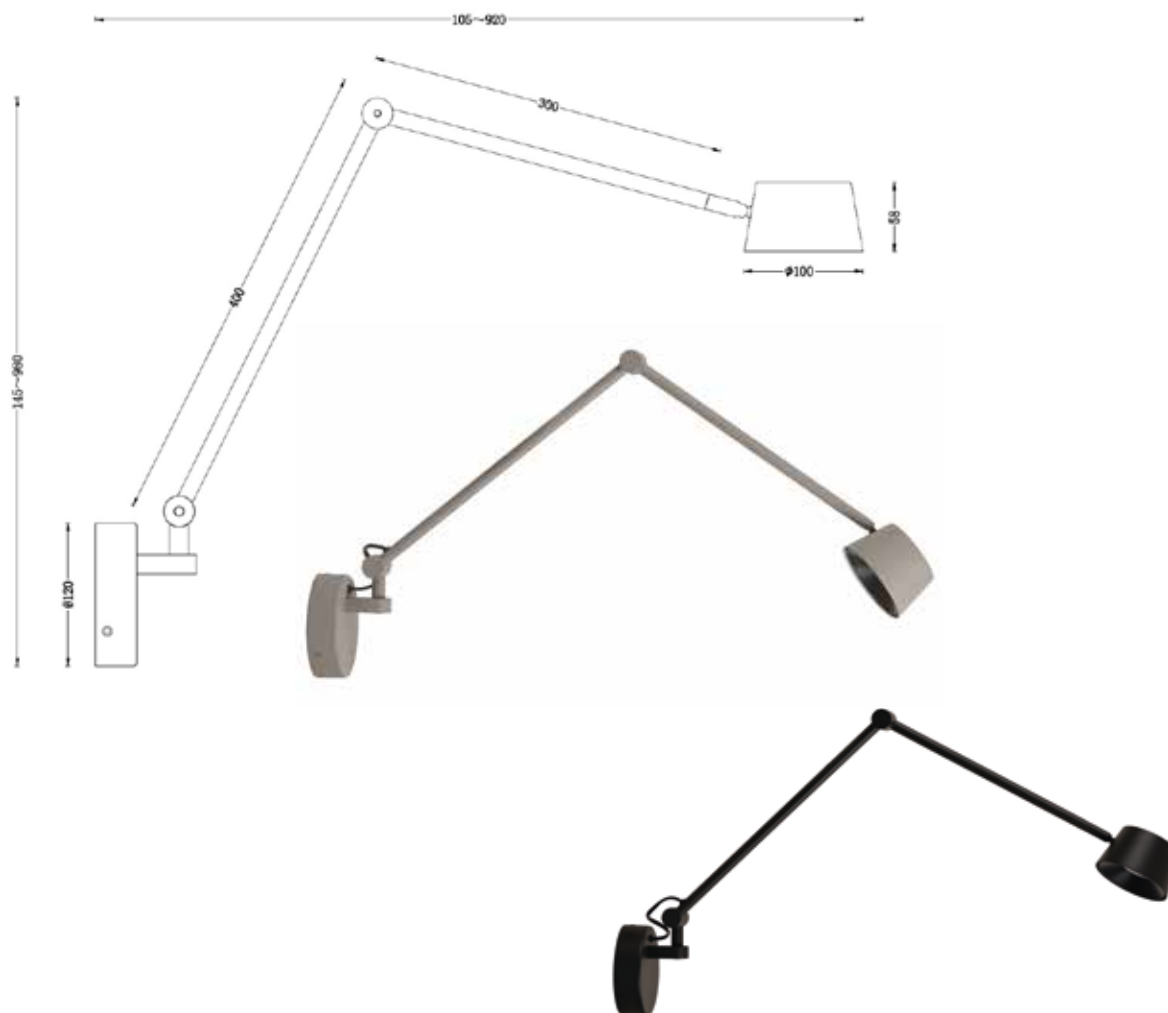

## DIRECTION WALL LED datasheet

### DIRECTION WALL LED

8.46W LED. Dimmable. 230V. 2700K. 357lm. CRI90+. 35.000h. IP20.  
H:56cm W:10cm L:53cm. 3 years warranty.

8.46W LED. Dæmpbar. 230V. 2700K. 357lm. CRI90+. 35.000t. IP20.  
H:56cm W:10cm L:53cm. 3 års garanti.