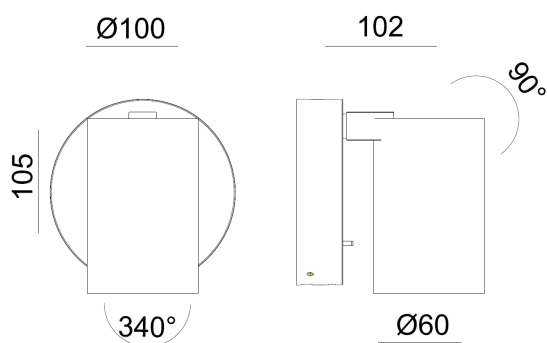

ANTIDARK

SpotOn1 Circle Wall W.Switch Datasheet

SpotOn1 Circle Wall W.Switch

230V. GU10. Max. 7.5W. W.switch. 360° vertical. 90° horizontal. IP20. Aluminium. Delivered without cord. Extra front ring included. 2 year warranty.

230V. GU10. Max. 7.5W. W.switch. 360° vertical. 90° horizontal. IP20. Aluminium. Leveres uden ledning. Ekstra frontring inkluderet. 2 års garanti.

2-310-10-1-1
White/ hvid
EAN 5706872043767

2-310-10-2-2
Black/ sort
EAN 5706872043880