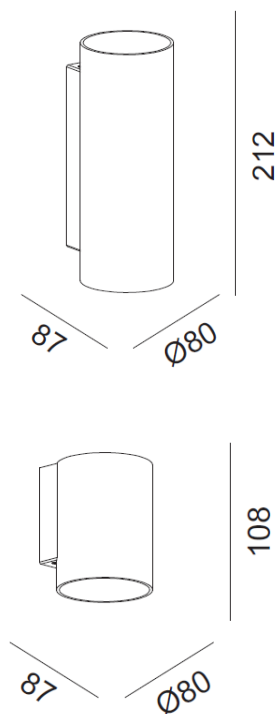

### Tubus outdoor Down

6.1W LED. Dimm. 3000K. 596lm. CRI90. 35.000h. IP65. Loopable. H:11cm W:8cm D:8cm.

6,1W LED. Dæmpbar. 3000K. 596lm. CRI90. 35.000timer. IP65. Sløjfbar. H:11cm B:8cm D:8cm.

### Tubus outdoor Up/ Down

11.8W LED. Dimm. 3000K. 1153lm. CRI90. 35.000h. IP65. Loopable. H:21.2cm W:8cm D:8cm

11,8W LED. Dæmpbar. 3000K. 1153m. CRI90. 35.000timer. IP65. Sløjfbar. H:21,2cm B:8cm D:8cm.

2-237-40-2  
Tubus Down  
Black/ sort  
EAN 5706872044962

2-237-41-2  
Tubus Up/ Down  
Black/ sort  
EAN 5706872045020