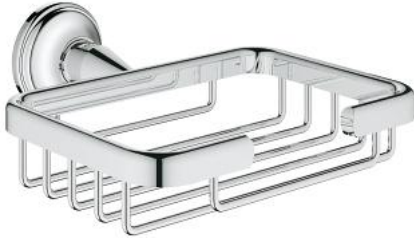

40 659 001 **ESSENTIALS AUTHENTIC HJØRNE KURV, LITEN**

PRODUKTBSKRIVELSE

- Colour: chrome
- materiale: metall
- dekket festeskruer
- GROHE LongLife overflate