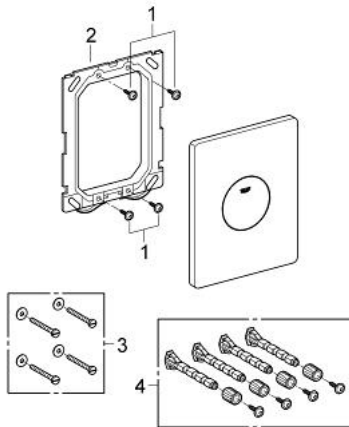

37 547 P00 SKATE BETJENINGSPLATE

PRODUKTBESKRIVELSE

- Colour: mattkrom
- til lodrett montering
- 156 x 197 mm
- manuell aktivering
- trykknapp betjent
- GROHE LongLife-overflate

37 547 P00 SKATE BETJENINGSPLATE

RESERVEDELER , mars 2013 – now

1: Skrue (Spare part-nr. 6636200M)

2: Festeramme (Spare part-nr. 43207000)

3: Monteringssett (Spare part-nr. 4308500M)*

4: Monteringssett (Spare part-nr. 4215800M)*

* Optional accessories