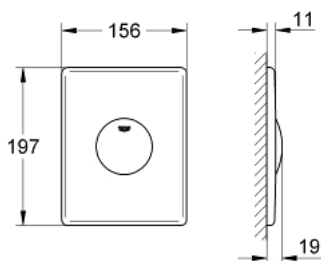

37 547 P00 SKATE BETJENINGSPLATE

PRODUKTBESKRIVELSE

- Colour: mattkrom
- til lodrett montering
- 156 x 197 mm
- manuell aktivering
- trykknapp betjent
- GROHE LongLife-overflate

37 547 P00 SKATE BETJENINGSPLATE