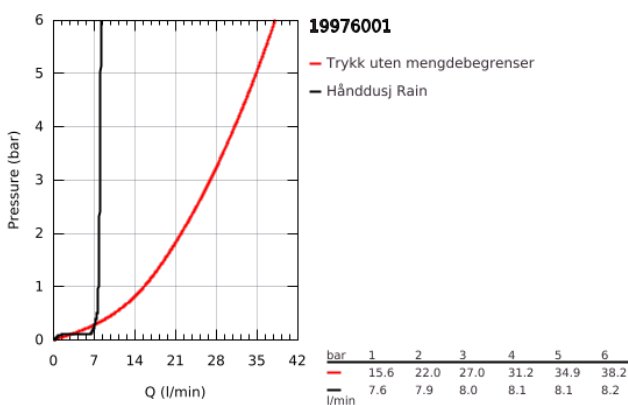

19 976 001 ESSENCE 3-HULLS KAR- & DUSJKOMBINASJON

PRODUKTBESKRIVELSE

- Colour: chrome
- 3-hulls installasjon
- GROHE SilkMove 35 mm keramisk Patron
- GROHE LongLife overflate
- ettgreps betjening
- omstilling kar / dusj
- hånddusj (27 400 000)
- dusjslange i metall, 2000 mm (i krom, uavhengig av farge på settet)
- fleksible tilkoblingslanger
- tilslutning til dusjslange
- med tilbakeslagsventil
- for bruk med 29 037 000
- for kombinasjon med Talentofill 28 990/28 991
- min. trykk 1.0 bar