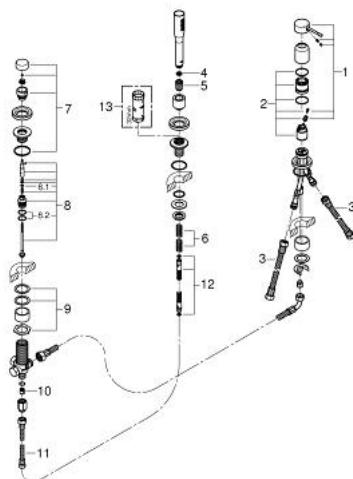

19 976 001 ESSENCE 3-HULLS KAR- & DUSJKOMBINASJON

PRODUKTBESKRIVELSE

- Colour: chrome
- 3-hulls installasjon
- GROHE SilkMove 35 mm keramisk Patron
- GROHE LongLife overflate
- ettgreps betjening
- omstilling kar / dusj
- hånddusj (27 400 000)
- dusjslange i metall, 2000 mm (i krom, uavhengig av farge på settet)
- fleksible tilkoblingslanger
- tilslutning til dusjslange
- med tilbakeslagsventil
- for bruk med 29 037 000
- for kombinasjon med Talentofill 28 990/28 991
- min. trykk 1.0 bar

19 976 001 ESSENCE 3-HULLS KAR- & DUSJKOMBINASJON

RESERVEDELER , januar 2014 – now

- 1: Håndgrep (Spare part-nr. 46916000)
- 2: Patron (Spare part-nr. 46374000)
- 3: Tilkoblingslange (Spare part-nr. 07227000)
- 4: Sil (Spare part-nr. 0700200M)
- 5: Cone nut (Spare part-nr. 08864000)
- 6: Compression spring (Spare part-nr. 00869000)
- 7: Omkoblingsknapp (Spare part-nr. 46721000)
- 8: Omstilling (Spare part-nr. 45443000)
- 8.1: O-ring $\varnothing 6 \times \varnothing 2$ (Spare part-nr. 0128300M)
- 8.2: O-ring (Spare part-nr. 0120500M)
- 9: Replacement kit for shank fastening (Spare part-nr. 45444000)
- 10: Tilbakeslagsventil (Spare part-nr. 08565000)
- 11: Tilkoblingslange (Spare part-nr. 07300000)
- 12: Dusjslange av metall (Spare part-nr. 28146000)
- 13: Pipenøkkel (Spare part-nr. 19332000)*