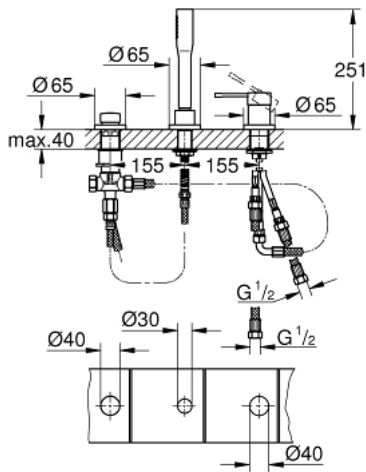

19 976 001 ESSENCE 3-HULLS KAR- & DUSJKOMBINASJON

PRODUKTBESKRIVELSE

- Colour: chrome
- 3-hulls installasjon
- GROHE SilkMove 35 mm keramisk Patron
- GROHE LongLife overflate
- ettgreps betjening
- omstilling kar / dusj
- hånddusj (27 400 000)
- dusjslange i metall, 2000 mm (i krom, uavhengig av farge på settet)
- fleksible tilkoblingslanger
- tilslutning til dusjslange
- med tilbakeslagsventil
- for bruk med 29 037 000
- for kombinasjon med Talentofill 28 990/28 991
- min. trykk 1.0 bar

19 976 001 ESSENCE 3-HULLS KAR- & DUSJKOMBINASJON

RESERVEDELER , januar 2014 – now

- 1: Håndgrep (Spare part-nr. 46916000)
- 2: Patron (Spare part-nr. 46374000)
- 3: Tilkoblingslange (Spare part-nr. 07227000)
- 4: Sil (Spare part-nr. 0700200M)
- 5: Cone nut (Spare part-nr. 08864000)
- 6: Compression spring (Spare part-nr. 00869000)
- 7: Omkoblingsknapp (Spare part-nr. 46721000)
- 8: Omstilling (Spare part-nr. 45443000)
- 8.1: O-ring $\varnothing 6 \times \varnothing 2$ (Spare part-nr. 0128300M)
- 8.2: O-ring (Spare part-nr. 0120500M)
- 9: Replacement kit for shank fastening (Spare part-nr. 45444000)
- 10: Tilbakeslagsventil (Spare part-nr. 08565000)
- 11: Tilkoblingslange (Spare part-nr. 07300000)
- 12: Dusjslange av metall (Spare part-nr. 28146000)
- 13: Pipenøkkel (Spare part-nr. 19332000)*