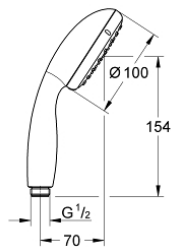

27 946 000 VITALIO START 100 HÅNDDUSJ 2 SPRAYER

PRODUKTBESKRIVELSE

- Colour: chrome
- spraymønstre: Rain, Jet
- GROHE EcoJoy 5,7 l/min gjennomstrømningsbegrenser
- GROHE DreamSpray perfekt strålemønster
- GROHE LongLife overflate
- GROHE SpeedClean antikkalksystem
- Indre WaterGuide for lengre levetid
- ShockProof silikonring som forhindrer ødelagte dusjhoder
- universalt monteringsystem, passer alle standard dusjslanger
- min. trykk 1.0 bar
- 5 color packaging

Pure Freude
an Wasser

27 946 000 VITALIO START 100 HÅNDDUSJ 2 SPRAYER

RESERVEDELER , mars 2012 – now

1: Sil (Spare part-nr. 0700200M)