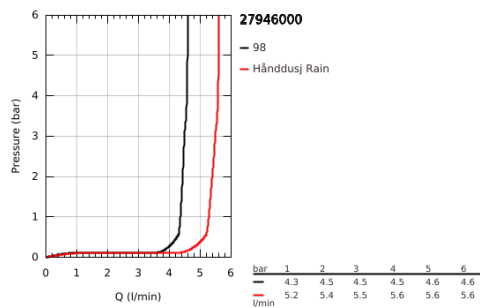

27 946 000 VITALIO START 100 HÅNDDUSJ 2 SPRAYER

PRODUKTBESKRIVELSE

- Colour: chrome
- spraymønstre: Rain, Jet
- GROHE EcoJoy 5,7 l/min gjennomstrømningsbegrenser
- GROHE DreamSpray perfekt strålemønster
- GROHE LongLife overflate
- GROHE SpeedClean antikkalksystem
- Indre WaterGuide for lengre levetid
- ShockProof silikonring som forhindrer ødelagte dusjhoder
- universalt monteringsystem, passer alle standard dusjslanger
- min. trykk 1.0 bar
- 5 color packaging

Pure Freude
an Wasser

27 946 000 VITALIO START 100 HÅNDDUSJ 2 SPRAYER

RESERVEDELER , mars 2012 – now

1: Sil (Spare part-nr. 0700200M)