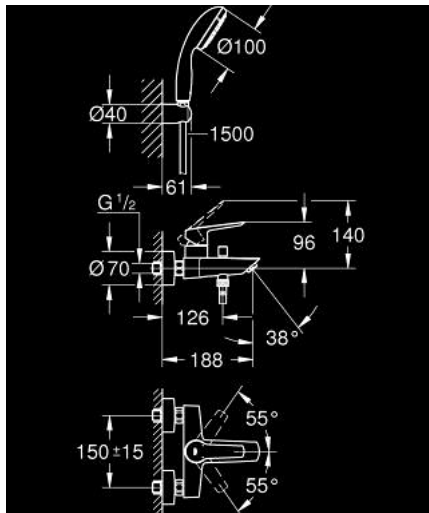

23 413 002 START ETTGREPSBATTERI TIL KAR & DUSJ, DN 15

PRODUKTBESKRIVELSE

- Colour: chrome
- veggmontasje
- metallhendel
- GROHE SilkMove 35 mm keramisk Patron
- variable justerbar volumbegrenser
- med temperaturbegrenser
- GROHE LongLife overflate
- automatisk omstilling: kar/dusj
- perlator
- integrert tilbakeslagsventil i dusjavgang 1/2"
- S-tilslutninger
- veggrosett av metall
- med tilbakeslagsventil
- med dusjsett bestående av
 - hand shower Vitalio 100, 1 spray, 5.7 l/min (26 720)
 - wall shower holder (27 958)
 - shower hose VitalioFlex Trend 1500 mm 1/2" x 1/2" (28 741)
-

23 413 002 START ETTGREPSBATTERI TIL KAR & DUSJ, DN 15

RESERVEDELER, november 2022 – now

- 1: Patron (Spare part-nr. 46374000)
- 2: Omkoblingsknapp (Spare part-nr. 64309000)
- 3: Perlator (Spare part-nr. 13941000)
- 4: Omstilling (Spare part-nr. 65655000)
- 5: Tilbakeslagsventil (Spare part-nr. 08565000)
- 6: S-tilslutning (Spare part-nr. 12662000)
- 7: Sil (Spare part-nr. 0700200M)
- 8: Forlenger DN 20, 20 mm (Spare part-nr. 0713000M)*
- 9: Pipenøkkel (Spare part-nr. 19332000)*
- 10: Spesiálnøkkel (Spare part-nr. 19377000)*