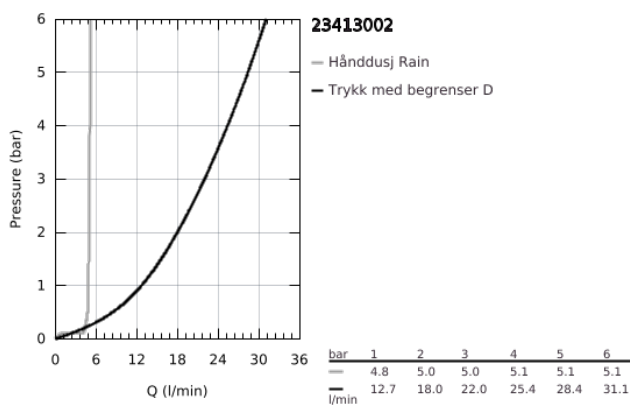

23 413 002 START ETTGREPSBATTERI TIL KAR & DUSJ, DN 15

PRODUKTBESKRIVELSE

- Colour: chrome
- veggmontasje
- metallhendel
- GROHE SilkMove 35 mm keramisk Patron
- variable justerbar volumbegrenser
- med temperaturbegrenser
- GROHE LongLife overflate
- automatisk omstilling: kar/dusj
- perlator
- integrert tilbakeslagsventil i dusjavgang 1/2"
- S-tilslutninger
- veggrosett av metall
- med tilbakeslagsventil
- med dusjsett bestående av
 - hand shower Vitalio 100, 1 spray, 5.7 l/min (26 720)
 - wall shower holder (27 958)
 - shower hose VitalioFlex Trend 1500 mm 1/2" x 1/2" (28 741)
-