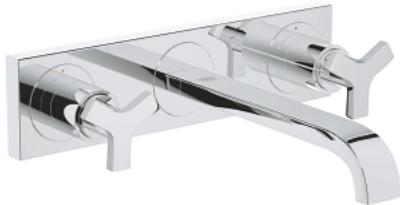

20 192 000 **ALLURE 3-HULLSBATTERI TIL SERVANT, DN 15**
STR. M

PRODUKTBESKRIVELSE

- Colour: chrome
- veggmontasje
- uten innbygningdeler
- tilhørende innvendig del:
- 32 706
- med metallplate
- valves hot/cold with headparts 1/2" - 180°
- GROHE LongLife overflate
- vannbegrenser 8l/min
- med perlator
- avstandsmål 200 mm
- fremspring 220 mm

20 192 000 **ALLURE 3-HULLSBATTERI TIL SERVANT, DN 15**
STR. M

RESERVEDELER , september 2009 – now

- 1: Grep (Spare part-nr. 46611000)
- 1.1: Grepfeste (Spare part-nr. 45605000)
- 2: Extension for spindle (Spare part-nr. 45607000)
- 3: Sealing washer (Spare part-nr. 48046000)
- 4: Forlengerset, 80 mm (Spare part-nr. 45202000)
- 5: Perlator (Spare part-nr. 13220000)
- 6: Gjennomstømningsbegrenser (Spare part-nr. 46324000)