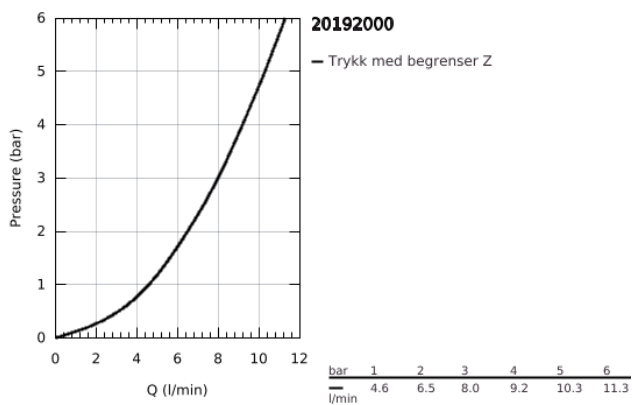

20 192 000 **ALLURE 3-HULLSBATTERI TIL SERVANT, DN 15**
STR. M

PRODUKTBESKRIVELSE

- Colour: chrome
- veggmontasje
- uten innbygningdeler
- tilhørende innvendig del:
- 32 706
- med metallplate
- valves hot/cold with headparts 1/2" - 180°
- GROHE LongLife overflate
- vannbegrenser 8l/min
- med perlator
- avstandsmål 200 mm
- fremspring 220 mm