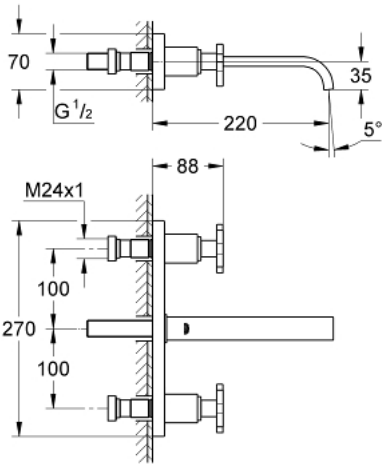

20 192 000 **ALLURE 3-HULLSBATTERI TIL SERVANT, DN 15**
STR. M

PRODUKTBESKRIVELSE

- Colour: chrome
- veggmontasje
- uten innbygningdeler
- tilhørende innvendig del:
- 32 706
- med metallplate
- valves hot/cold with headparts 1/2" - 180°
- GROHE LongLife overflate
- vannbegrenser 8l/min
- med perlator
- avstandsmål 200 mm
- fremspring 220 mm

20 192 000 **ALLURE 3-HULLSBATTERI TIL SERVANT, DN 15**
STR. M

RESERVEDELER , september 2009 – now

- 1: Grep (Spare part-nr. 46611000)
- 1.1: Grepfeste (Spare part-nr. 45605000)
- 2: Extension for spindle (Spare part-nr. 45607000)
- 3: Sealing washer (Spare part-nr. 48046000)
- 4: Forlengerset, 80 mm (Spare part-nr. 45202000)
- 5: Perlator (Spare part-nr. 13220000)
- 6: Gjennomstømningsbegrenser (Spare part-nr. 46324000)