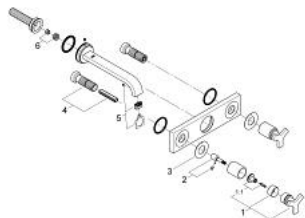

20 192 000 **ALLURE 3-HULLSBATTERI TIL SERVANT, DN 15**
STR. M

PRODUKTBESKRIVELSE

- Colour: chrome
- veggmontasje
- uten innbygningdeler
- tilhørende innvendig del:
- 32 706
- med metallplate
- valves hot/cold with headparts 1/2" - 180°
- GROHE LongLife overflate
- vannbegrenser 8l/min
- med perlator
- avstandsmål 200 mm
- fremspring 220 mm

20 192 000 **ALLURE 3-HULLSBATTERI TIL SERVANT, DN 15**
STR. M

RESERVEDELER , september 2009 – now

- 1: Grep (Spare part-nr. 46611000)
- 1.1: Grepfeste (Spare part-nr. 45605000)
- 2: Extension for spindle (Spare part-nr. 45607000)
- 3: Sealing washer (Spare part-nr. 48046000)
- 4: Forlengerset, 80 mm (Spare part-nr. 45202000)
- 5: Perlator (Spare part-nr. 13220000)
- 6: Gjennomstømningsbegrenser (Spare part-nr. 46324000)