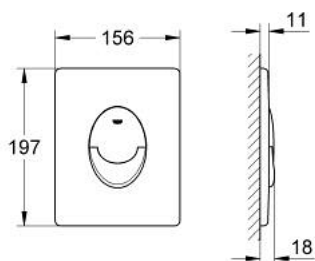

## 38 505 KF0 SKATE AIR BETJENINGSPLATE

### PRODUKTBESKRIVELSE

- Colour: phantom black
- til hel- og halvspyling og start/stopp
- til pneumatisk avløpsventil
- til loddrett montering
- 156 x 197 mm
- av ABS
- GROHE EcoJoy-teknologi for mindre vannforbruk
- til Rapid SL og Uniset GD2 sisterner
- for use with Rapid SLX please order shaft 66 791 000 (sold separately)