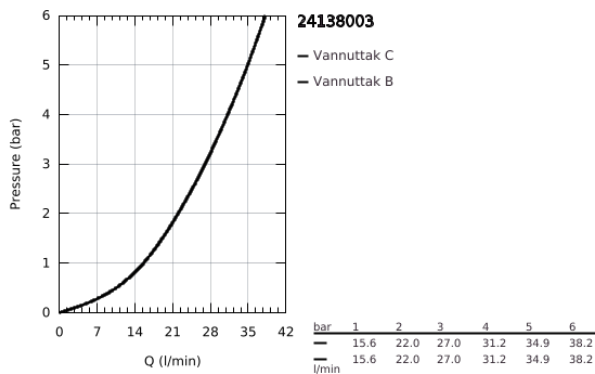

## 24 138 003 ATRIO BADEKARBATTERI M/ TERMOSTAT FOR 2 UTTAK MED INTEGRERT AVSTEGNING/AVLEDNINGSVENTIL

### PRODUKTBESKRIVELSE

- Colour: chrome
- tilhørende innvendig del: GROHE Rapido SmartBox 35 600/35 604
- GROHE TurboStat kompakt patron med voks termoelement
- GROHE LongLife overflate
- dekkskive med GROHE FastFixation (dekket rosett- og aksletetning, skjult feste)
- metall rosett, med tilbakevirkende kraft 6° justerbar
- Med printet dusj- og badekarsymbol
- GROHE SafeStop ved 38°C
- GROHE SafeStop Plus valgfri temperaturlbegrensning på 43°C / 46°C inkludert
- GROHE AquaDimmer, integrert omskifter/avstegningsventil
- hendel
- flyt ytelse: utløp B = 27 l/min, utløp C = 30 l/min
- uten rørsett