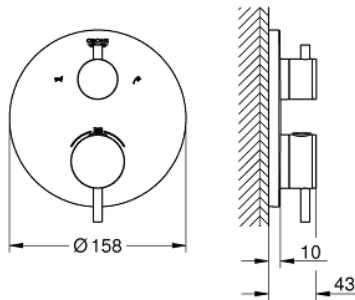

### PRODUKTBESKRIVELSE

- Colour: chrome
- tilhørende innvendig del: GROHE Rapido SmartBox 35 600/35 604
- GROHE TurboStat kompakt patron med voks termoelement
- GROHE LongLife overflate
- dekkskive med GROHE FastFixation (dekket rosett- og aksletetning, skjult feste)
- metall rosett, med tilbakevirkende kraft 6° justerbar
- Med printet dusj- og badekarsymbol
- GROHE SafeStop ved 38°C
- GROHE SafeStop Plus valgfri temperaturlbegrensning på 43°C / 46°C inkludert
- GROHE AquaDimmer, integrert omskifter/avstegningsventil
- hendel
- flyt ytelse: utløp B = 27 l/min, utløp C = 30 l/min
- uten rørsett

### RESERVEDELER , januar 2018 – now

- 1: Mounting plate (Spare part-nr. 49080000)
- 2: Temperatur-kontrollspak (Spare part-nr. 49089000)
- 3: Rosett (Spare part-nr. 49075000)
- 4: Shut-off handle Aquadimmer (Spare part-nr. 49090000)
- 5: Aquadimmer (Spare part-nr. 49084000)
- 6: Termostatelement 3/4" (Spare part-nr. 49028000)
- 7: Tilbakeslagsventil (Spare part-nr. 49085000)
- 8: Tetning (Spare part-nr. 48360000)
- 9: GROHE TurboStat patron 3/4" (Spare part-nr. 49003000)\*
- 10: Service stopper (Spare part-nr. 1405300M)\*
- 11: Pipenøkkel (Spare part-nr. 49059000)\*
- 12: Backflow beskyttelses kombinasjon (DIN-EN) (Spare part-nr. 14055000)\*
- 13: Universal forlengelsessett togrepstermostater, 25 mm (Spare part-nr. 14058000)\*