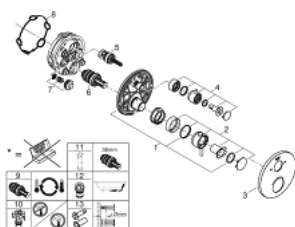

## 24 138 003 ATRIO BADEKARBATTERI M/ TERMOSTAT FOR 2 UTTAK MED INTEGRERT AVSTEGNING/AVLEDNINGSVENTIL

### PRODUKTBESKRIVELSE

- Colour: chrome
- tilhørende innvendig del: GROHE Rapido SmartBox 35 600/35 604
- GROHE TurboStat kompakt patron med voks termoelement
- GROHE LongLife overflate
- dekkskive med GROHE FastFixation (dekket rosett- og aksletetning, skjult feste)
- metall rosett, med tilbakevirkende kraft 6° justerbar
- Med printet dusj- og badekarsymbol
- GROHE SafeStop ved 38°C
- GROHE SafeStop Plus valgfri temperaturlbegrensning på 43°C / 46°C inkludert
- GROHE AquaDimmer, integrert omskifter/avstegningsventil
- hendel
- flyt ytelse: utløp B = 27 l/min, utløp C = 30 l/min
- uten rørsett

### RESERVEDELER , januar 2018 – now

- 1: Mounting plate (Spare part-nr. 49080000)
- 2: Temperatur-kontrollspak (Spare part-nr. 49089000)
- 3: Rosett (Spare part-nr. 49075000)
- 4: Shut-off handle Aquadimmer (Spare part-nr. 49090000)
- 5: Aquadimmer (Spare part-nr. 49084000)
- 6: Termostatelement 3/4" (Spare part-nr. 49028000)
- 7: Tilbakeslagsventil (Spare part-nr. 49085000)
- 8: Tetning (Spare part-nr. 48360000)
- 9: GROHE TurboStat patron 3/4" (Spare part-nr. 49003000)\*
- 10: Service stopper (Spare part-nr. 1405300M)\*
- 11: Pipenøkkel (Spare part-nr. 49059000)\*
- 12: Backflow beskyttelses kombinasjon (DIN-EN) (Spare part-nr. 14055000)\*
- 13: Universal forlengelsessett togrepstermostater, 25 mm (Spare part-nr. 14058000)\*