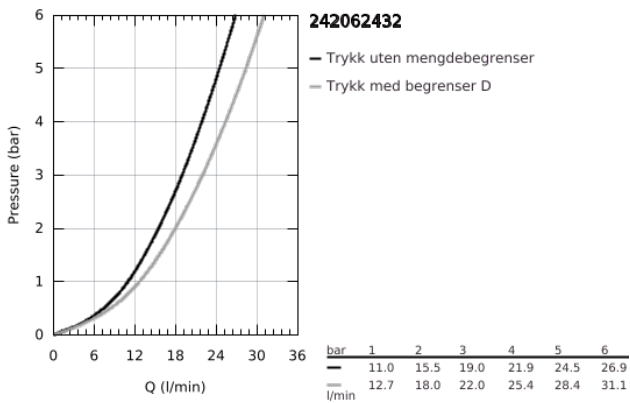

24 206 243 2 **START ETTGREPSBATTERI TIL KAR & DUSJ, DN 15**

PRODUKTBESKRIVELSE

- Colour: matte black
- veggmontasje
- metallhendel
- GROHE SilkMove 35 mm keramisk Patron
- variable justerbar volumbegrenser
- med temperaturbegrenser
- automatisk omstilling: kar/dusj
- perlator
- integrert tilbakeslagsventil i dusjavgang 1/2"
- S-tilslutninger
- veggrosett av metall
- med tilbakeslagsventil