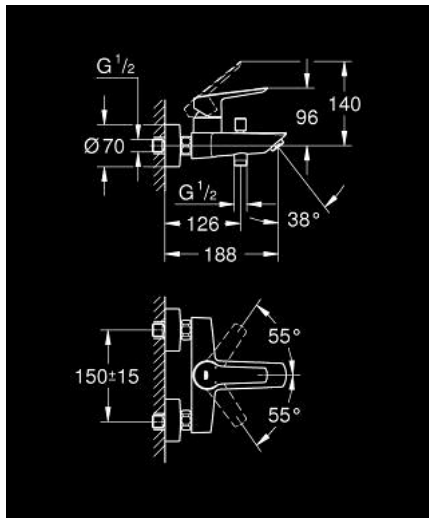

24 206 243 2 **START ETTGREPSBATTERI TIL KAR & DUSJ, DN 15**

PRODUKTBESKRIVELSE

- Colour: matte black
- veggmontasje
- metallhendel
- GROHE SilkMove 35 mm keramisk Patron
- variable justerbar volumbegrenser
- med temperaturbegrenser
- automatisk omstilling: kar/dusj
- perlator
- integrert tilbakeslagsventil i dusjavgang 1/2"
- S-tilslutninger
- veggrosett av metall
- med tilbakeslagsventil

24 206 243 2 **START ETTGREPSBATTERI TIL KAR & DUSJ, DN 15**

RESERVEDELER , februar 2023 – now

- 1: Patron (Spare part-nr. 46374000)
 - 2: Omkoblingsknapp (Spare part-nr. 643092430)
 - 3: Perlator (Spare part-nr. 139412430)
 - 4: Omstilling (Spare part-nr. 656552430)
 - 5: Tilbakeslagsventil (Spare part-nr. 08565000)
 - 6: S-tilslutning (Spare part-nr. 126622430)
 - 7: Forlenger DN 20, 20 mm (Spare part-nr. 0713000M)*
 - 8: Pipenøkkel (Spare part-nr. 19332000)*
 - 9: Spesiálnøkkel (Spare part-nr. 19377000)*
- * Optional accessories