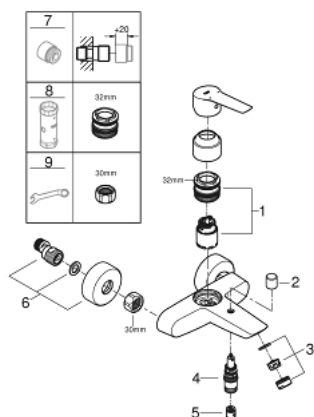

24 206 243 2 **START ETTGREPSBATTERI TIL KAR & DUSJ, DN 15**

PRODUKTBESKRIVELSE

- Colour: matte black
- veggmontasje
- metallhendel
- GROHE SilkMove 35 mm keramisk Patron
- variable justerbar volumbegrenser
- med temperaturbegrenser
- automatisk omstilling: kar/dusj
- perlator
- integrert tilbakeslagsventil i dusjavgang 1/2"
- S-tilslutninger
- veggrosett av metall
- med tilbakeslagsventil

24 206 243 2 **START ETTGREPSBATTERI TIL KAR & DUSJ, DN 15**

RESERVEDELER , februar 2023 – now

- 1: Patron (Spare part-nr. 46374000)
 - 2: Omkoblingsknapp (Spare part-nr. 643092430)
 - 3: Perlator (Spare part-nr. 139412430)
 - 4: Omstilling (Spare part-nr. 656552430)
 - 5: Tilbakeslagsventil (Spare part-nr. 08565000)
 - 6: S-tilslutning (Spare part-nr. 126622430)
 - 7: Forlenger DN 20, 20 mm (Spare part-nr. 0713000M)*
 - 8: Pipenøkkel (Spare part-nr. 19332000)*
 - 9: Spesiálnøkkel (Spare part-nr. 19377000)*
- * Optional accessories