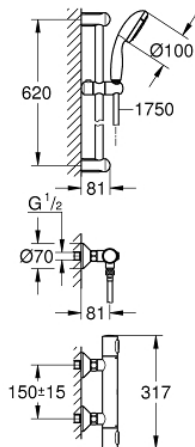

34 841 000 PRECISION FLOW TERMOSTATBATTERI TIL DUSJ MED DUSJGARNITYR

PRODUKTBESKRIVELSE

- Colour: chrome
- består av:
 - Precision Flow thermostatic shower mixer 1/2" (34 840)
 - Vitalio Go 100 shower rail set 1 spray, 620 mm rail (26 196)
 - suitable for screwing (including screws and dowels) or gluing (GROHE QuickGlue S 41 247 000 sold separately - 2 x needed)
 - holding force: max. 20 kg
 - the specified holding capacity is valid for static (slowly applied) load and intended use only

34 841 000 PRECISION FLOW TERMOSTATBATTERI TIL DUSJ MED DUSJGARNITYR

RESERVEDELER , februar 2021 – now

- 1: Temperatur-kontrollspak (Spare part-nr. 49178000)
- 2: Termostatelement 1/2" (Spare part-nr. 49175000)
- 3: Overdel 1/2" (Spare part-nr. 49174000)
- 4: Tilbakeslagsventil (Spare part-nr. 08565000)
- 5: Tilkoblingsnippel (Spare part-nr. 49179000)
- 5.1: O-ring Ø17 x Ø2 (Spare part-nr. 0305500M)
- 5.2: Sil (Spare part-nr. 0726400M)
- 6: S-tilslutning (Spare part-nr. 12075000)
- 6.1: Tetning (Spare part-nr. 0138600M)
- 6.2: Rosett (Spare part-nr. 0221000M)
- 7: Holder for dusjstang (Spare part-nr. 48098000)
- 8: Hånddusjholder/glideelement (Spare part-nr. 48099000)
- 9: Sil (Spare part-nr. 0700200M)
- 10: Forlenger DN 20, 20 mm (Spare part-nr. 0713000M)*
- 11: Utligningsskive (Spare part-nr. 48051000)*
- 12: Spesialnøkkel (Spare part-nr. 19377000)*
- 13: Pipenøkkel (Spare part-nr. 49059000)*