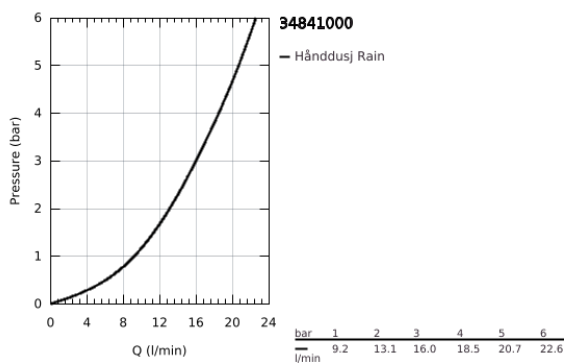

34 841 000 PRECISION FLOW TERMOSTATBATTERI TIL DUSJ MED DUSJGARNITYR

PRODUKTBESKRIVELSE

- Colour: chrome
- består av:
 - Precision Flow thermostatic shower mixer 1/2" (34 840)
 - Vitalio Go 100 shower rail set 1 spray, 620 mm rail (26 196)
 - suitable for screwing (including screws and dowels) or gluing (GROHE QuickGlue S 41 247 000 sold separately - 2 x needed)
 - holding force: max. 20 kg
 - the specified holding capacity is valid for static (slowly applied) load and intended use only

34 841 000 PRECISION FLOW TERMOSTATBATTERI TIL DUSJ MED DUSJGARNITYR

RESERVEDELER , februar 2021 – now

- 1: Temperatur-kontrollspak (Spare part-nr. 49178000)
- 2: Termostatelement 1/2" (Spare part-nr. 49175000)
- 3: Overdel 1/2" (Spare part-nr. 49174000)
- 4: Tilbakeslagsventil (Spare part-nr. 08565000)
- 5: Tilkoblingsnippel (Spare part-nr. 49179000)
- 5.1: O-ring Ø17 x Ø2 (Spare part-nr. 0305500M)
- 5.2: Sil (Spare part-nr. 0726400M)
- 6: S-tilslutning (Spare part-nr. 12075000)
- 6.1: Tetning (Spare part-nr. 0138600M)
- 6.2: Rosett (Spare part-nr. 0221000M)
- 7: Holder for dusjstang (Spare part-nr. 48098000)
- 8: Hånddusjholder/glideelement (Spare part-nr. 48099000)
- 9: Sil (Spare part-nr. 0700200M)
- 10: Forlenger DN 20, 20 mm (Spare part-nr. 0713000M)*
- 11: Utligningsskive (Spare part-nr. 48051000)*
- 12: Spesialnøkkel (Spare part-nr. 19377000)*
- 13: Pipenøkkel (Spare part-nr. 49059000)*