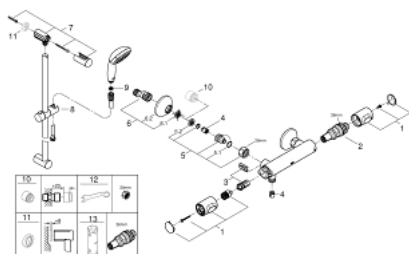

34 841 000 PRECISION FLOW TERMOSTATBATTERI TIL DUSJ MED DUSJGARNITYR

PRODUKTBESKRIVELSE

- Colour: chrome
- består av:
 - Precision Flow thermostatic shower mixer 1/2" (34 840)
 - Vitalio Go 100 shower rail set 1 spray, 620 mm rail (26 196)
 - suitable for screwing (including screws and dowels) or gluing (GROHE QuickGlue S 41 247 000 sold separately - 2 x needed)
 - holding force: max. 20 kg
 - the specified holding capacity is valid for static (slowly applied) load and intended use only

34 841 000 PRECISION FLOW TERMOSTATBATTERI TIL DUSJ MED DUSJGARNITYR

RESERVEDELER , februar 2021 – now

- 1: Temperatur-kontrollspak (Spare part-nr. 49178000)
- 2: Termostatelement 1/2" (Spare part-nr. 49175000)
- 3: Overdel 1/2" (Spare part-nr. 49174000)
- 4: Tilbakeslagsventil (Spare part-nr. 08565000)
- 5: Tilkoblingsnippel (Spare part-nr. 49179000)
- 5.1: O-ring Ø17 x Ø2 (Spare part-nr. 0305500M)
- 5.2: Sil (Spare part-nr. 0726400M)
- 6: S-tilslutning (Spare part-nr. 12075000)
- 6.1: Tetning (Spare part-nr. 0138600M)
- 6.2: Rosett (Spare part-nr. 0221000M)
- 7: Holder for dusjstang (Spare part-nr. 48098000)
- 8: Hånddusjholder/glideelement (Spare part-nr. 48099000)
- 9: Sil (Spare part-nr. 0700200M)
- 10: Forlenger DN 20, 20 mm (Spare part-nr. 0713000M)*
- 11: Utligningsskive (Spare part-nr. 48051000)*
- 12: Spesialnøkkel (Spare part-nr. 19377000)*
- 13: Pipenøkkel (Spare part-nr. 49059000)*