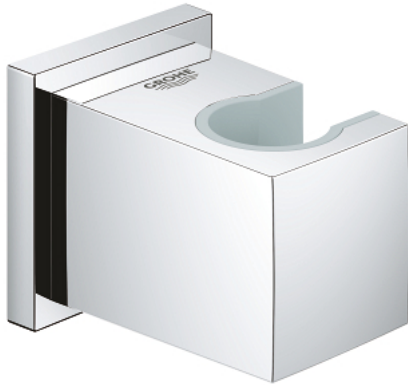

27 693 000 **EUPHORIA CUBE VEGGHOLDER TIL DUSJ**

PRODUKTBESKRIVELSE

- Colour: chrome
- ikke innstillbar
- GROHE LongLife overflate