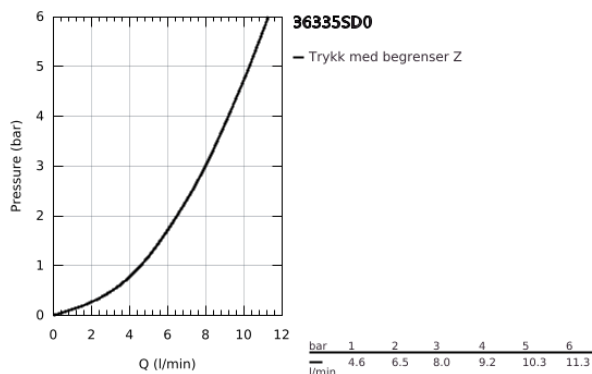

36 335 SD0 EUROSMT COSMOPOLITAN E INFRARØD ELEKTRONISK KRAN FOR SERVANT (VEGG) UTEN BLANDEBATTERI

PRODUKTBESKRIVELSE

- Colour: rustfritt stål
- med infrarød sensor for toveis kommunikasjon for monitorering, konfigurering og service grunnlag
- for kaldt eller ferdigblandet vann
- med omformer 100-230 V AC, 50-60 Hz, 6 V DC
- maximum flow rate (at 3 bar): 8 l/min
- rustfrie stålrosetter
- SuperSteel tut
- 172 mm
- 7 forhåndsstilte programmer:
 - automatisk skyllning
 - termisk desinfeksjon
 - rensmodus
- Tilleggs funksjon og presise settinger via fjernkontroll 36 407
- montasjesett til innbygningskasse
- 36 336 000/36 337 000
- CE-nummer
- lydklasse 1 etter DIN 4109
- min. trykk 1.0 bar