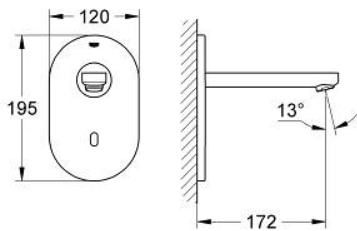

36 335 SD0 EUROSMT COSMOPOLITAN E INFRARØD ELEKTRONISK KRAN FOR SERVANT (VEGG) UTEN BLANDEBATTERI

PRODUKTBESKRIVELSE

- Colour: rustfritt stål
- med infrarød sensor for toveis kommunikasjon for monitorering, konfigurering og service grunnlag
- for kaldt eller ferdigblandet vann
- med omformer 100-230 V AC, 50-60 Hz, 6 V DC
- maximum flow rate (at 3 bar): 8 l/min
- rustfrie stålrosetter
- SuperSteel tut
- 172 mm
- 7 forhåndsstilte programmer:
 - automatisk skyllning
 - termisk desinfeksjon
 - rensmodus
- Tilleggs funksjon og presise settinger via fjernkontroll 36 407
- montasjesett til innbygningskasse
- 36 336 000/36 337 000
- CE-nummer
- lydklasse 1 etter DIN 4109
- min. trykk 1.0 bar

36 335 SD0 EUROSMT COSMOPOLITAN E INFRARØD ELEKTRONISK KRAN FOR SERVANT (VEGG) UTEN BLANDEBATTERI

RESERVEDELER , desember 2015 – now

- 1: Festeramme (Spare part-nr. 42419000)
- 2: Strømforsynings bytter (Spare part-nr. 42470000)
- 3: Magnetventil (Spare part-nr. 42469000)
- 4: Utløp (Spare part-nr. 42420DC0)
- 4.1: Laminar perlator (Spare part-nr. 13960000)
- 5: Batteri deksel (Spare part-nr. 42393000)*
- 6: Fjernkontroll (Spare part-nr. 36407001)*