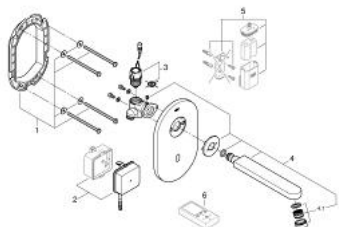

36 335 SD0 EUROSMT COSMOPOLITAN E INFRARØD ELEKTRONISK KRAN FOR SERVANT (VEGG) UTEN BLANDEBATTERI

PRODUKTBESKRIVELSE

- Colour: rustfritt stål
- med infrarød sensor for toveis kommunikasjon for monitorering, konfigurering og service grunnlag
- for kaldt eller ferdigblandet vann
- med omformer 100-230 V AC, 50-60 Hz, 6 V DC
- maximum flow rate (at 3 bar): 8 l/min
- rustfrie stålrosetter
- SuperSteel tut
- 172 mm
- 7 forhåndsstilte programmer:
 - automatisk skyllning
 - termisk desinfeksjon
 - rensmodus
- Tilleggs funksjon og presise settinger via fjernkontroll 36 407
- montasjesett til innbygningskasse
- 36 336 000/36 337 000
- CE-nummer
- lydklasse 1 etter DIN 4109
- min. trykk 1.0 bar

36 335 SD0 EUROSMT COSMOPOLITAN E INFRARØD ELEKTRONISK KRAN FOR SERVANT (VEGG) UTEN BLANDEBATTERI

RESERVEDELER , desember 2015 – now

- 1: Festeramme (Spare part-nr. 42419000)
- 2: Strømforsynings bytter (Spare part-nr. 42470000)
- 3: Magnetventil (Spare part-nr. 42469000)
- 4: Utløp (Spare part-nr. 42420DC0)
- 4.1: Laminar perlator (Spare part-nr. 13960000)
- 5: Batteri deksel (Spare part-nr. 42393000)*
- 6: Fjernkontroll (Spare part-nr. 36407001)*