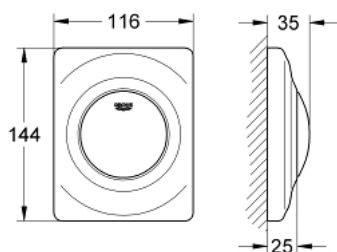

38 808 000 SURF BETJENINGSPLATE

PRODUKTBESKRIVELSE

- Colour: chrome
- manuell aktivering for urinal
- ferdigmontasjesett
- for Rapido U eller Rapido UMB
- 116 x 144 mm
- mekanisk funksjons patron
- vanntrykk min 0.5 bar
- trykk max 6 bar
- justerbar 1.0 - 6.0
- armaturgruppe II, under 30 dB
- GROHE LongLife overflate

38 808 000 SURF BETJENINGSPLATE

RESERVEDELER , august 2012 – now

1: Skrue (Spare part-nr. 6636200M)

2: Festeramme (Spare part-nr. 66845000)

3: Fjær (Spare part-nr. 4309700M)

4: Patron (Spare part-nr. 42354000)

4.1: Pakningssett (Spare part-nr. 4271500M)

4.2: Rings (Spare part-nr. 4282000M)