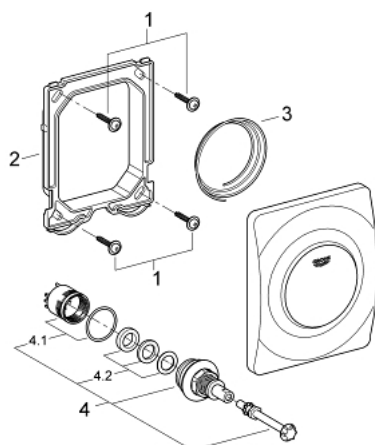

38 808 000 SURF BETJENINGSPLATE

PRODUKTBESKRIVELSE

- Colour: chrome
- manuell aktivering for urinal
- ferdigmontasjesett
- for Rapido U eller Rapido UMB
- 116 x 144 mm
- mekanisk funksjons patron
- vanntrykk min 0.5 bar
- trykk max 6 bar
- justerbar 1.0 - 6.0
- armaturgruppe II, under 30 dB
- GROHE LongLife overflate

38 808 000 SURF BETJENINGSPLATE

RESERVEDELER , august 2012 – now

1: Skrue (Spare part-nr. 6636200M)

2: Festeramme (Spare part-nr. 66845000)

3: Fjær (Spare part-nr. 4309700M)

4: Patron (Spare part-nr. 42354000)

4.1: Pakningssett (Spare part-nr. 4271500M)

4.2: Rings (Spare part-nr. 4282000M)